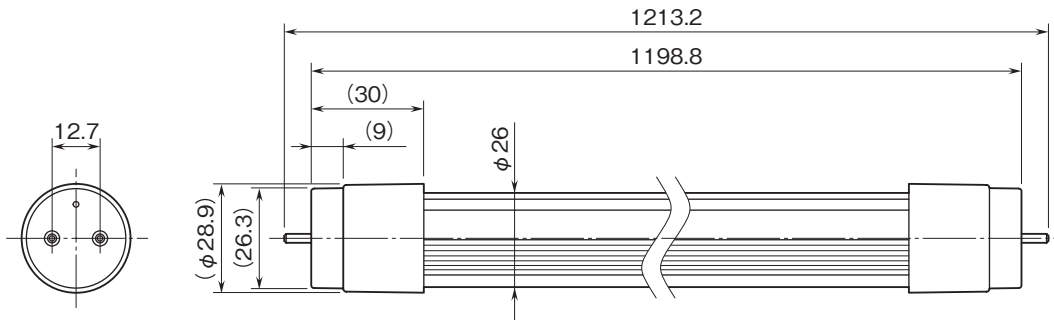

MSYSTEM
株式会社 エム・システム技研

LS1200Y-C1

直管 シリーズ

外形図

イエローランプ代替品

40 形直管 LED (イエロー)

特記事項

外形寸法図 (単位: mm)

ブロック図