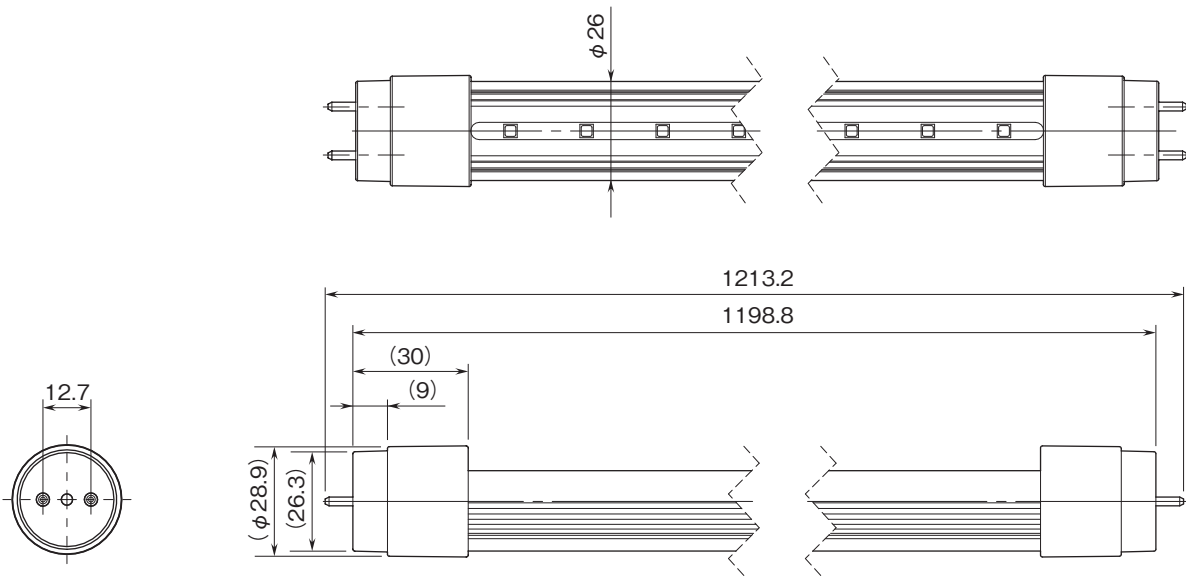

外形図

紫外LED 直管シリーズ

40形直管紫外LED

特記事項

外形寸法図(単位:mm)

ブロック図