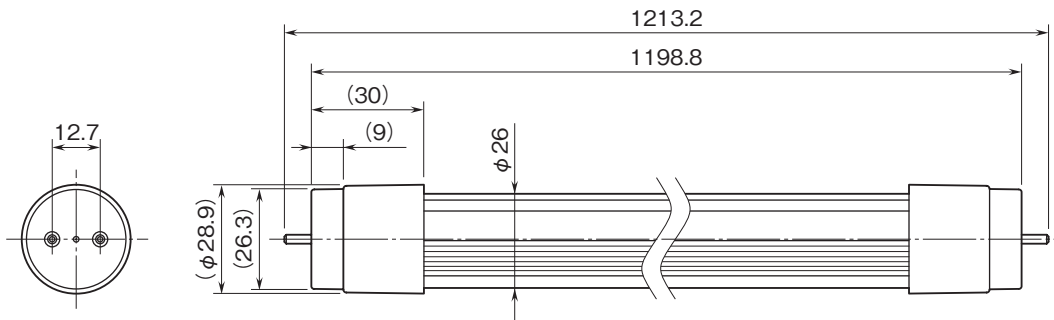

 株式会社 <b>IEC・システム技研</b>	<b>LS1200D - U2</b>	<b>直管 シリーズ</b>
<b>外形図</b>	イエローランプ代替品 <b>40形直管LED (オレンジ)</b>	

特記事項

外形寸法図 (単位: mm)

ブロック図