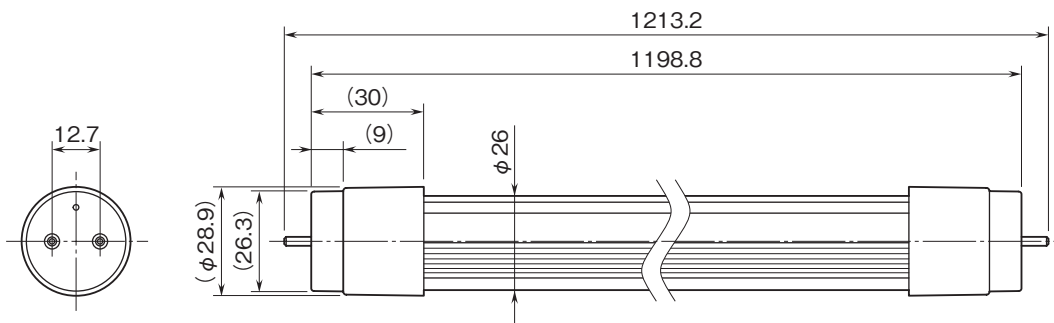

**外形図**

イエローランプ代替品  
**40形直管LED (オレンジ)**

特記事項

外形寸法図 (単位: mm)

ブロック図