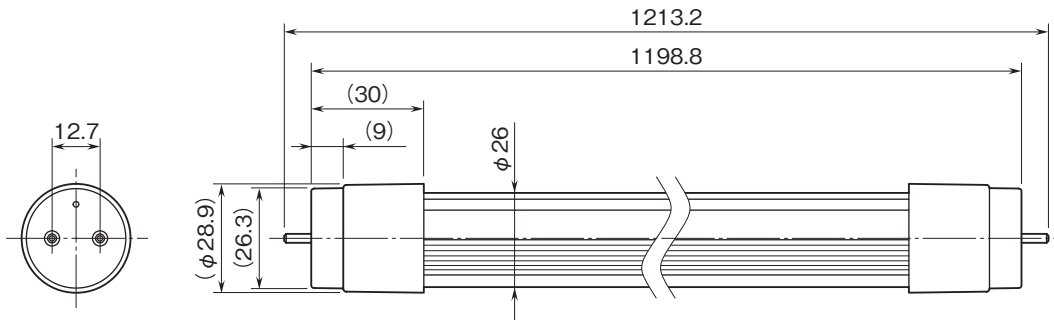

MSYSTEM <small>株式会社 エム・システム技研</small>	LS1200-C1	直管 シリーズ
外形図	40形直管LED	

特記事項

外形寸法図 (単位: mm)

ブロック図