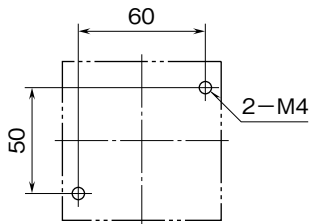

| | | |
|---|--|----------------------|
|  | <p>LHZN</p> <p>補助電源不要</p> <p>周波数トランスデューサ</p> | <p>L·UNIT</p> |
| <p>外形図</p> | | |

特記事項

外形寸法図 (単位: mm)

※1、端子ねじの配置は、端子接続図を参照して下さい。

取付寸法図 (単位: mm)

■ M5ねじ取付

■ M4ねじ取付

端子接続図