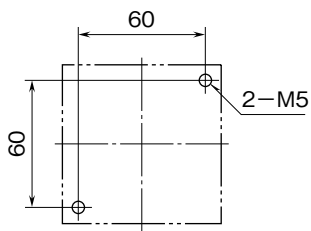

| | | |
|---|--|----------------------|
|  | <p>LHZN</p> <p>補助電源不要</p> <p>周波数トランスデューサ</p> | <p>L·UNIT</p> |
| <p>外形図</p> | | |

特記事項

外形寸法図 (単位: mm)

※1、端子ねじの配置は、端子接続図を参照して下さい。

取付寸法図 (単位: mm)

■ M5ねじ取付

■ M4ねじ取付

端子接続図