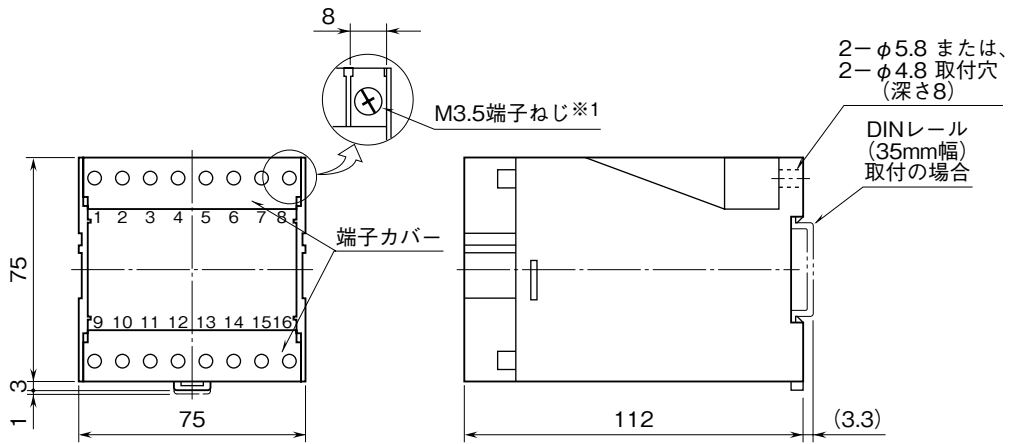

| | | |
|---|--|----------------------|
|  | <p>LHZN</p> <p>補助電源不要</p> <p>周波数トランスデューサ</p> | <p>L·UNIT</p> |
| <p>外形図</p> | | |

特記事項

外形寸法図 (単位: mm)

※1、端子ねじの配置は、端子接続図を参照して下さい。

取付寸法図 (単位: mm)

■ M5ねじ取付

■ M4ねじ取付

端子接続図