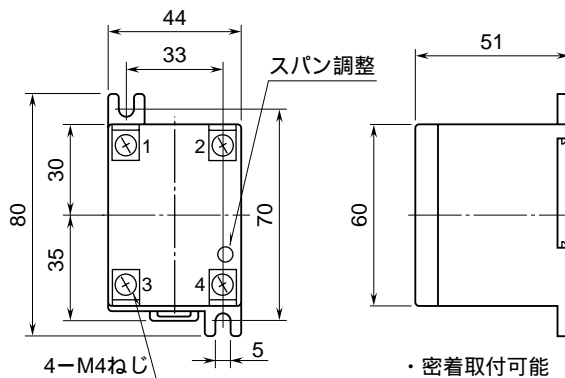

外形図

補助電源不要、平均値整流

小形交流電圧トランスデューサ

特記事項

外形寸法図 (単位: mm)

端子接続図