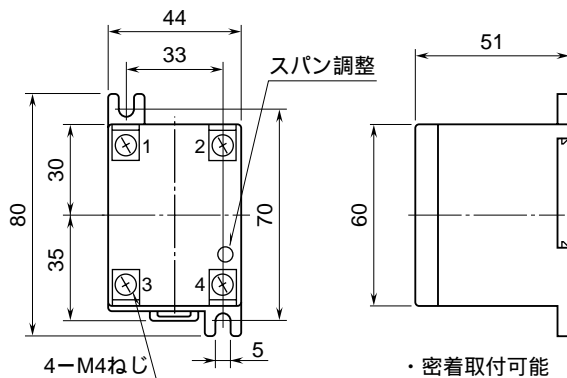

外形図

補助電源不要、平均値整流

小形交流電流トランスデューサ

特記事項

外形寸法図 (単位: mm)

端子接続図