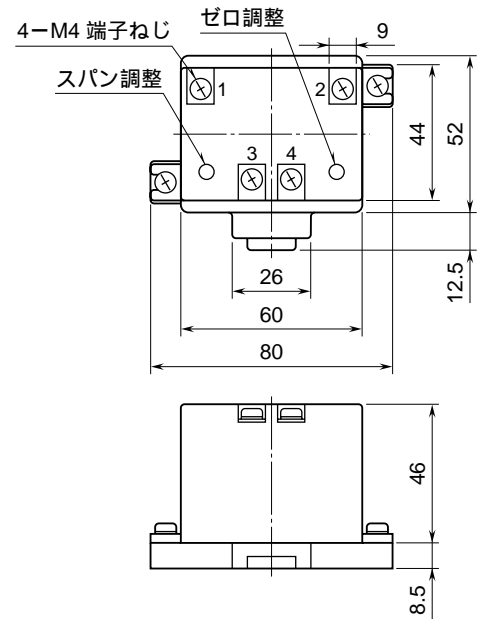

外形図

小形電源なしアイソレータ

特記事項

外形寸法図 (単位: mm)

壁取付 (付加コード: 無記入)

DIN レール取付 (付加コード: / D)

取付寸法図 (単位: mm)

壁取付

DINレール取付

端子接続図