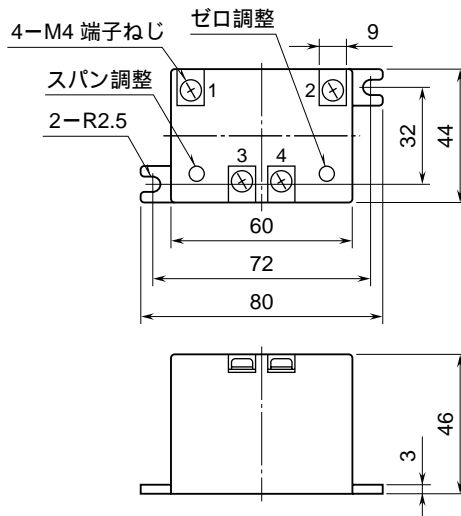

外形図

小形電源なしアイソレータ

特記事項

外形寸法図 (単位: mm)

壁取付 (付加コード: 無記入)

DIN レール取付 (付加コード: / D)

取付寸法図 (単位: mm)

壁取付

DINレール取付

端子接続図