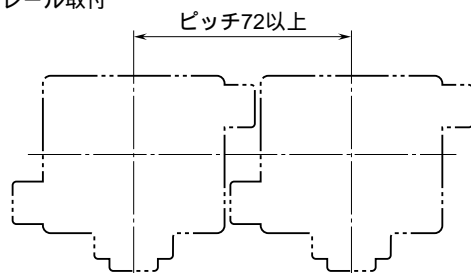

外形図

小形電源なしアイソレータ

特記事項

外形寸法図 (単位: mm)

壁取付 (付加コード: 無記入)

DIN レール取付 (付加コード: / D)

取付寸法図 (単位: mm)

壁取付

DINレール取付

端子接続図