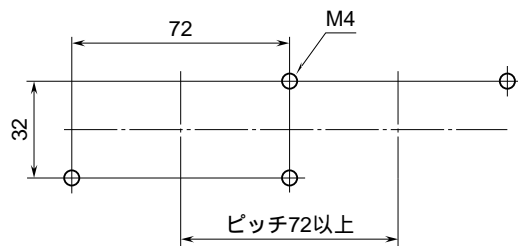

外形図

小形電源なしアイソレータ

特記事項

外形寸法図 (単位: mm)

壁取付 (付加コード: 無記入)

DIN レール取付 (付加コード: / D)

取付寸法図 (単位: mm)

壁取付

DINレール取付

端子接続図