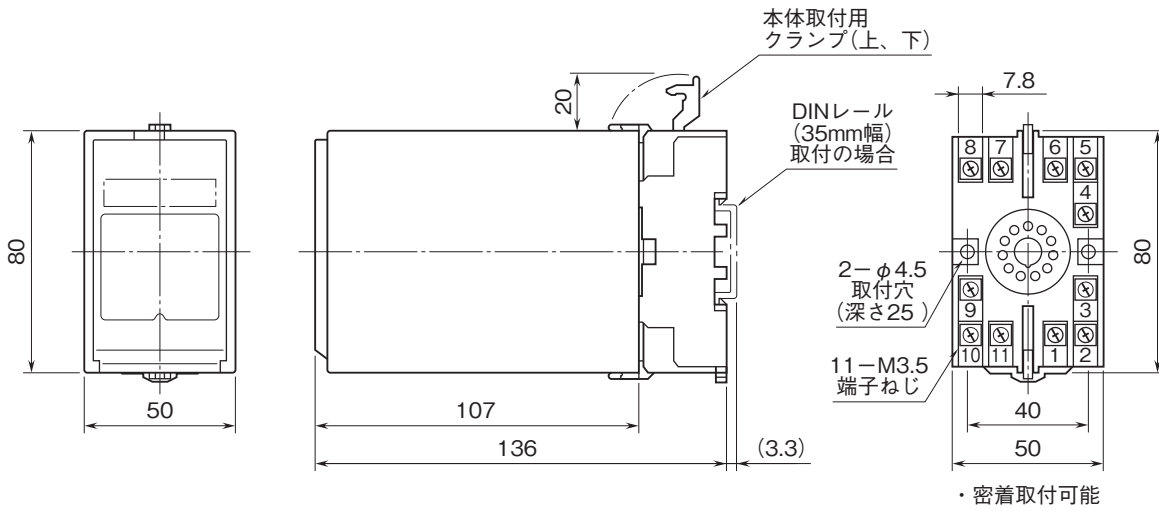

外形図

計装用プラグイン形変換器 M・UNIT シリーズ

ロードセル変換器 (絶縁付)

特記事項

外形寸法図(単位:mm)・端子番号図

端子接続図