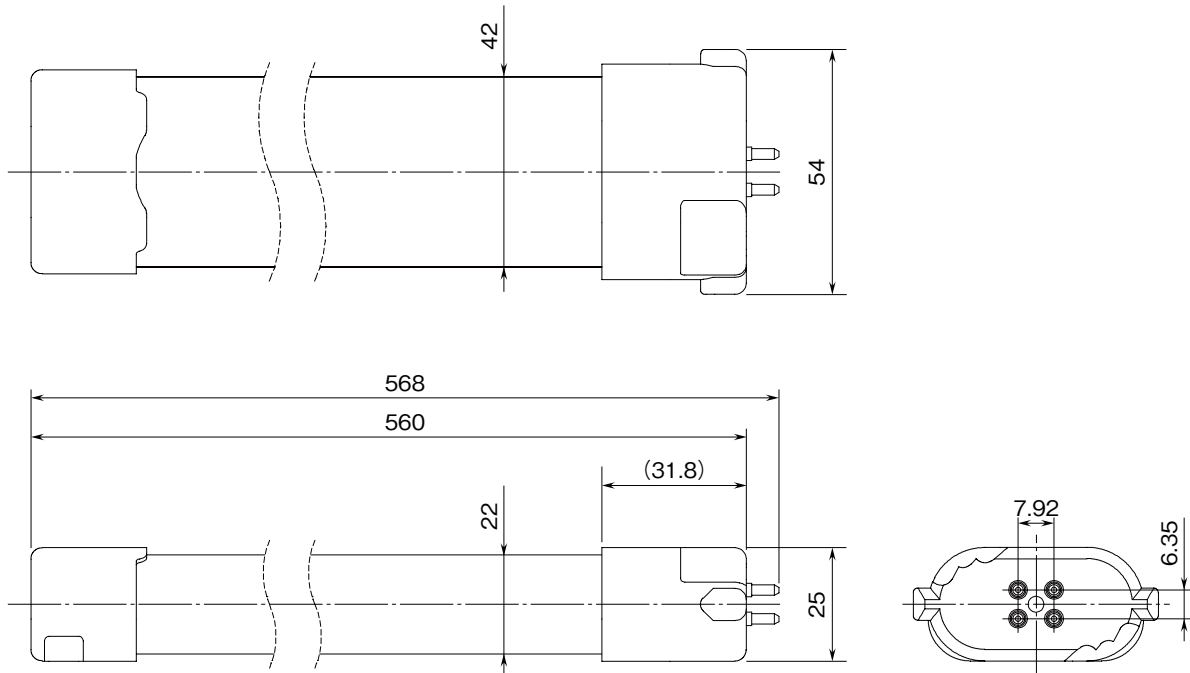

<b>MSYSTEM</b> <small>株式会社 エム・システム技研</small>	<b>LC560-U1</b>	<b>コンパクト管 シリーズ</b>
<b>外形図</b>	コンパクト管 45W / 55W 代替品 <b>コンパクト管形 LED</b>	

特記事項

---

---

外形寸法図 (単位: mm)

ブロック図