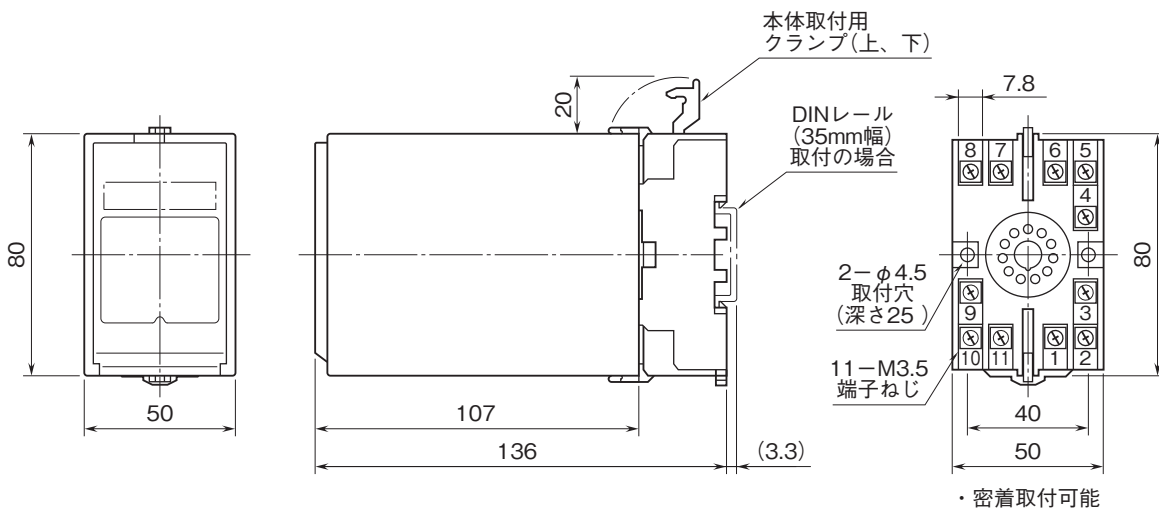

外形図

計装用プラグイン形変換器 M・UNIT シリーズ

ロードセル変換器

(入出力間非絶縁)

特記事項

外形寸法図(単位:mm)・端子番号図

端子接続図