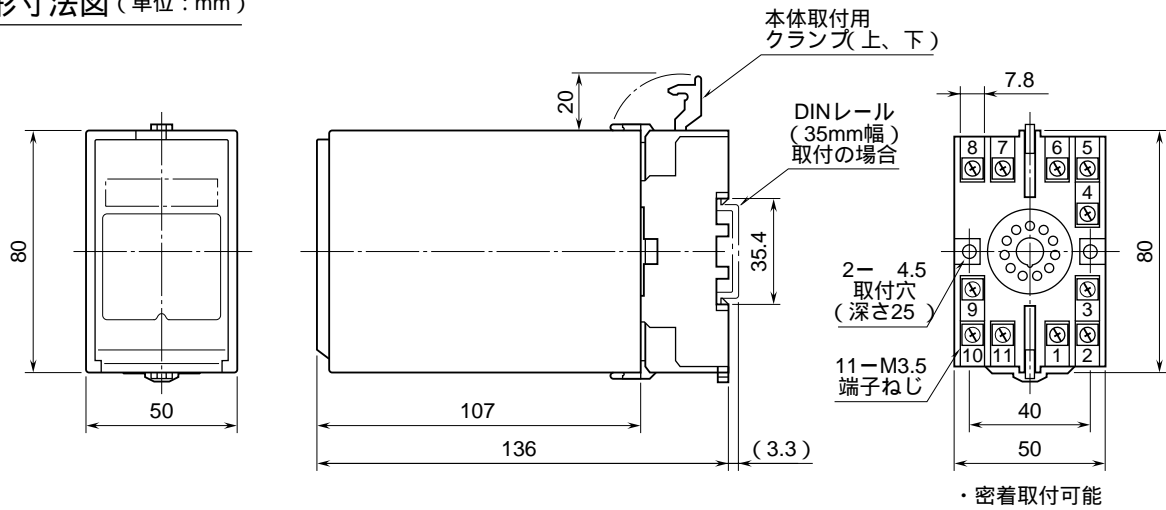

外形図

ロードセル変換器

特記事項

外形寸法図 (単位: mm)

端子接続図