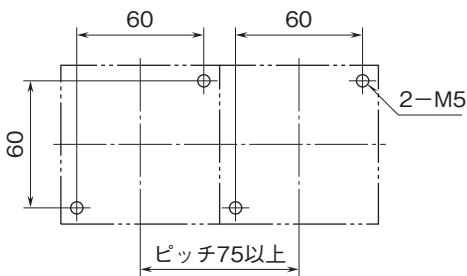

外形図

計装用プラグイン形変換器 M・UNIT シリーズ

アラームセッタ

(ダイヤル、4点警報)

特記事項

外形寸法図(単位:mm)・端子番号図

取付寸法図(単位:mm)

■M5ねじ取付

■M4ねじ取付

外形図

端子接続図