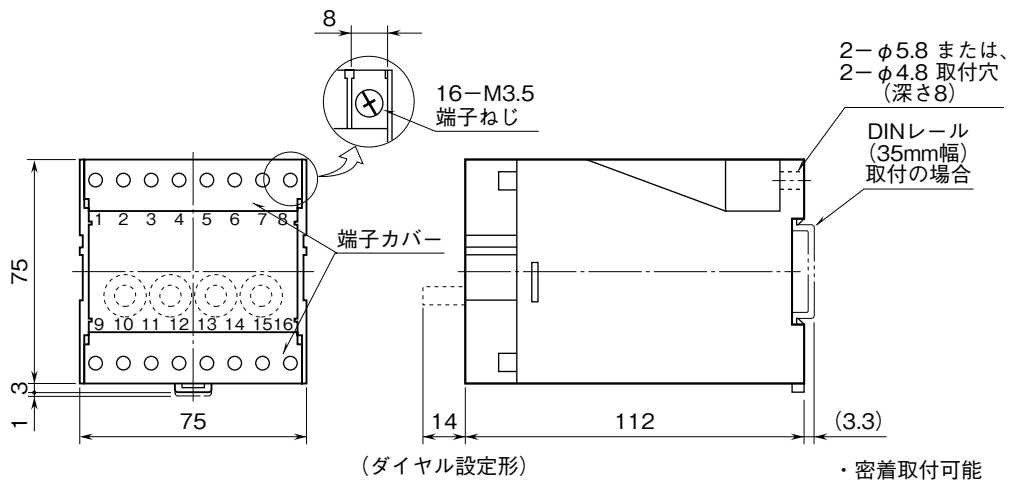


	<h1 style="margin: 0;">L4AS</h1> <p style="margin: 0;">ダイヤル、4点警報 アラームセッタ</p>	<h2 style="margin: 0;">M·UNIT</h2>
<h3 style="margin: 0;">外形図</h3>		

特記事項

外形寸法図 (単位: mm)

取付寸法図 (単位: mm)

■M5ねじ取付

■M4ねじ取付

端子接続図