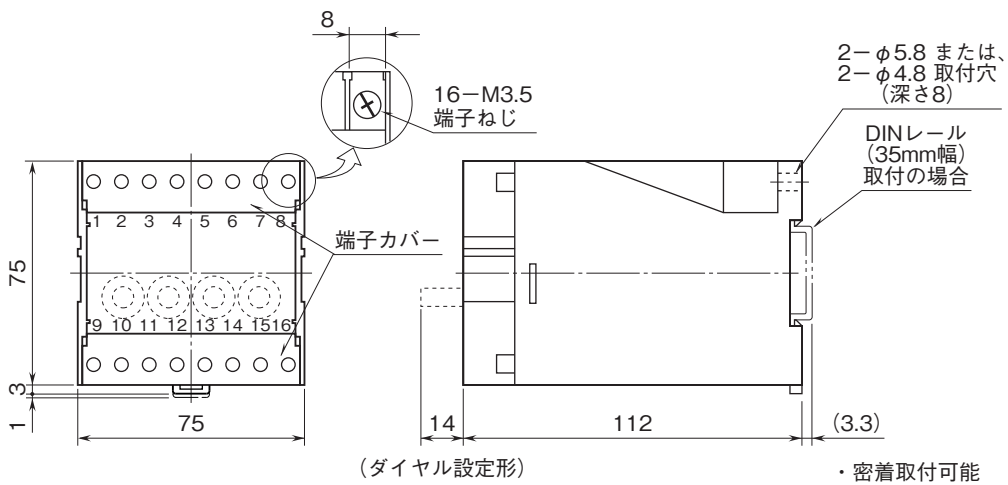

外形図

計装用プラグイン形変換器 M・UNIT シリーズ

アラームセッタ

(ダイヤル、4点警報)

特記事項

外形寸法図(単位:mm)・端子番号図

取付寸法図(単位:mm)

■M5ねじ取付

■M4ねじ取付

外形図

端子接続図