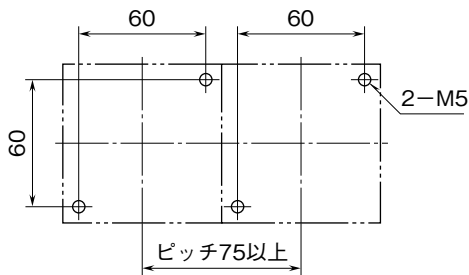


	<h1 style="margin: 0;">L4AS</h1> <p style="margin: 0;">ダイヤル、4点警報 アラームセッタ</p>	<h2 style="margin: 0;">M·UNIT</h2>
<h3 style="margin: 0;">外形図</h3>		

特記事項

外形寸法図 (単位: mm)

取付寸法図 (単位: mm)

■M5ねじ取付

■M4ねじ取付

端子接続図