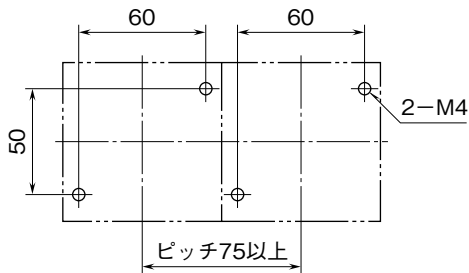


	<h1 style="margin: 0;">L4AS</h1> <p style="margin: 0;">ダイヤル、4点警報 アラームセッタ</p>	<h2 style="margin: 0;">M·UNIT</h2>
<h3 style="margin: 0;">外形図</h3>		

特記事項

外形寸法図 (単位: mm)

取付寸法図 (単位: mm)

■M5ねじ取付

■M4ねじ取付

端子接続図