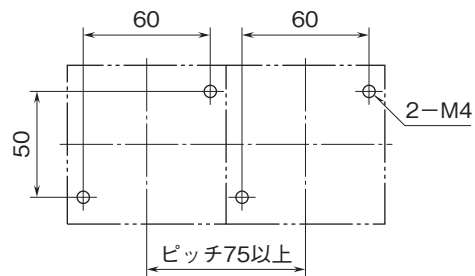

外形図

計装用プラグイン形変換器 M・UNIT シリーズ

アラームセッタ

(ダイヤル、4点警報)

特記事項

外形寸法図(単位:mm)・端子番号図

取付寸法図(単位:mm)

■M5ねじ取付

■M4ねじ取付

外形図

端子接続図