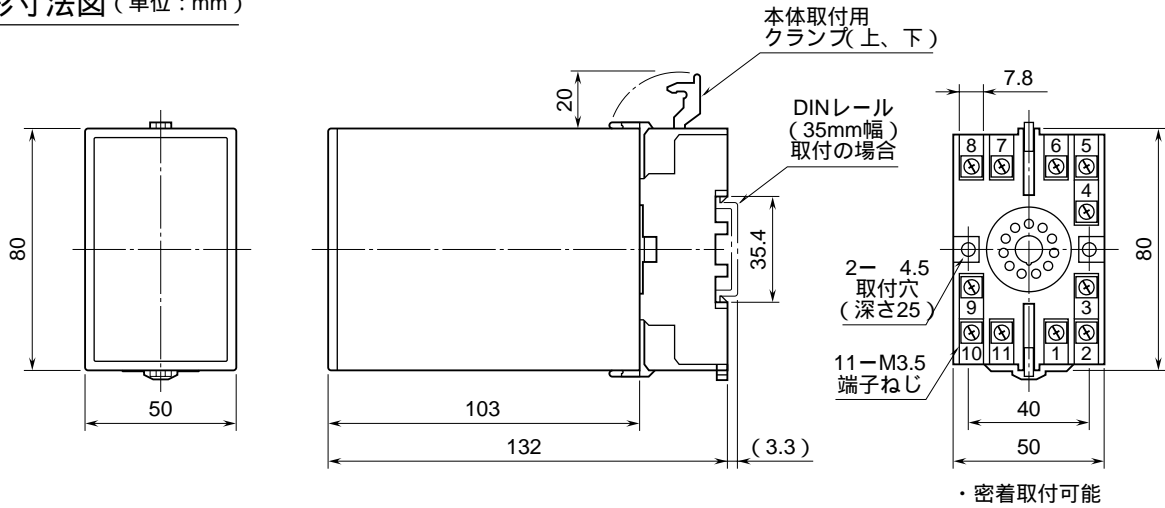

外形図

2出力形
アイソレータ

特記事項

外形寸法図 (単位: mm)

端子接続図

端子番号図 (単位: mm)