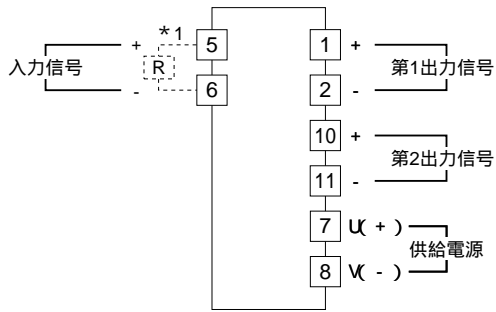

外形図

2出力形
直流入力変換器

特記事項

外形寸法図 (単位: mm)

端子接続図

端子番号図 (単位: mm)