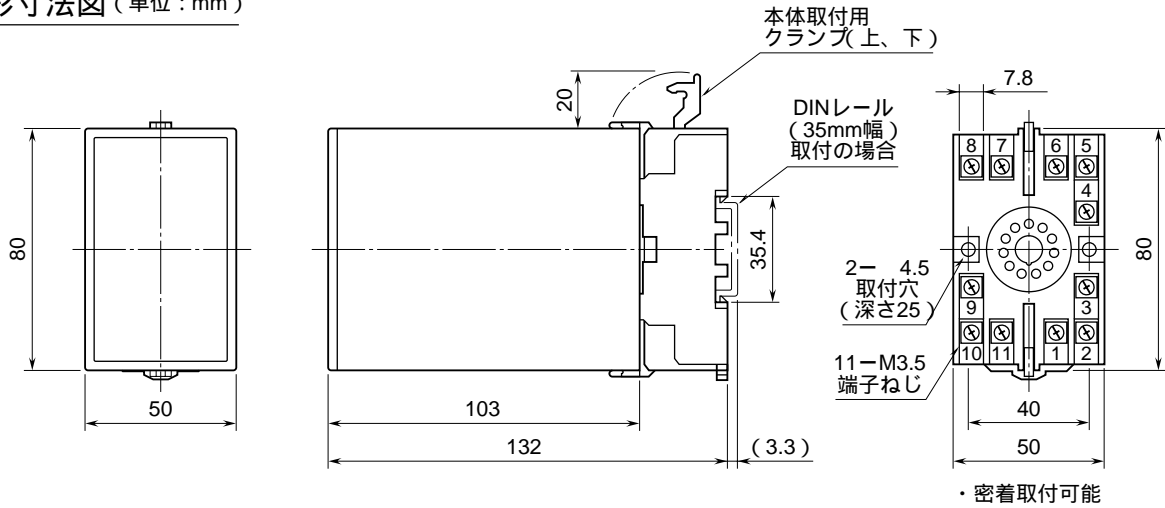

外形図

2出力形
直流入力変換器

特記事項

外形寸法図 (単位: mm)

端子接続図

端子番号図 (単位: mm)