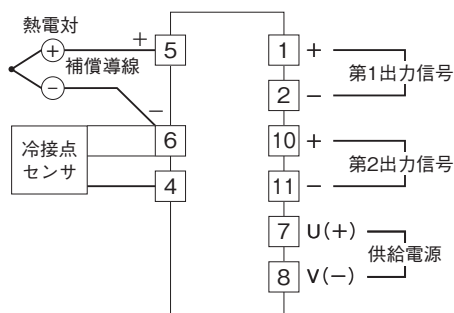

外形図

プラグイン形FA用変換器 K・UNIT シリーズ

カップル変換器

(2出力形)

特記事項

外形寸法図(単位:mm)

端子接続図

外形図

端子番号図(単位:mm)