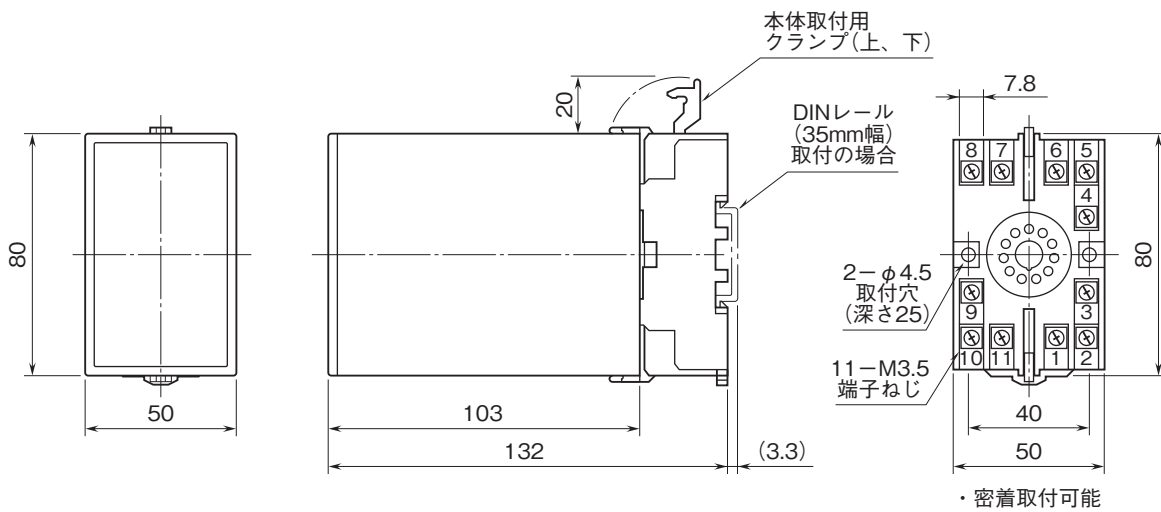

外形図

プラグイン形FA用変換器 K・UNIT シリーズ

カップル変換器

(2出力形)

特記事項

外形寸法図(単位:mm)

端子接続図

外形図

端子番号図(単位:mm)