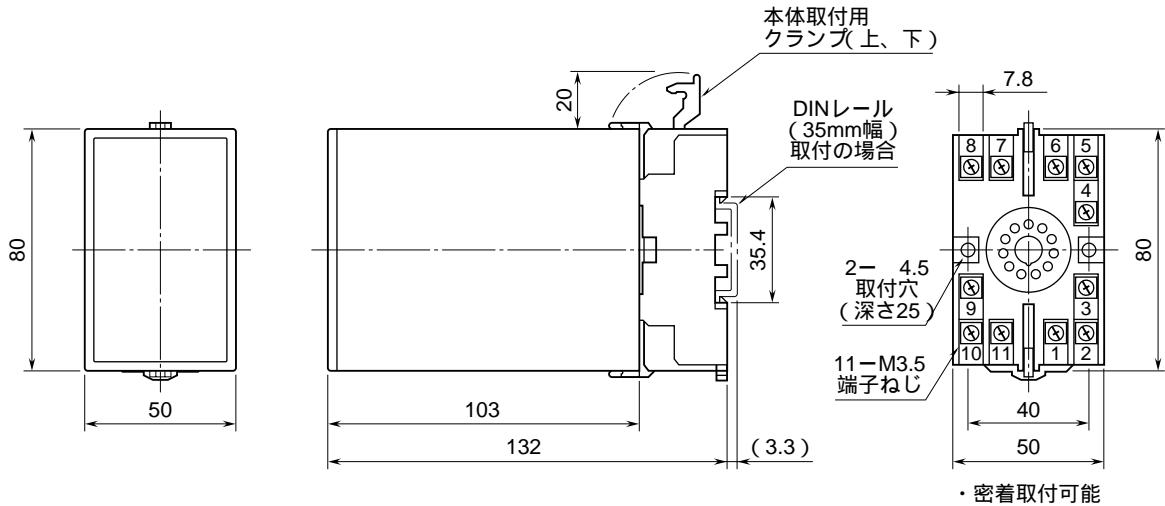

外形図

絶縁付

アナログ式減算器

特記事項

外形寸法図 (単位: mm)

端子接続図