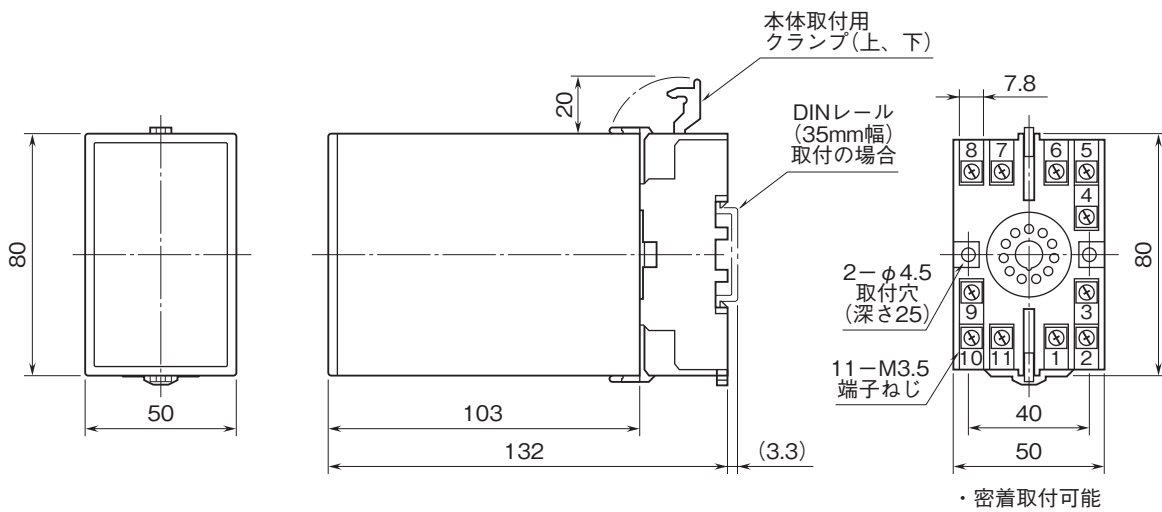

外形図

プラグイン形FA用変換器 K・UNIT シリーズ

アナログ式減算器

(2出力形)

特記事項

外形寸法図(単位:mm)・端子番号図

端子接続図