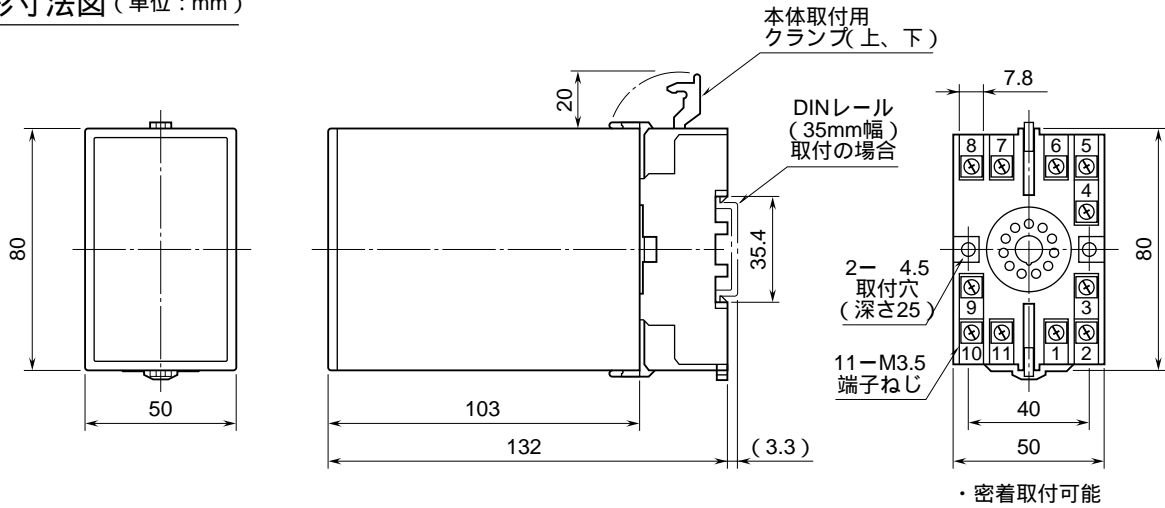

外形図

2出力形

測温抵抗体変換器

特記事項

外形寸法図 (単位: mm)

端子接続図