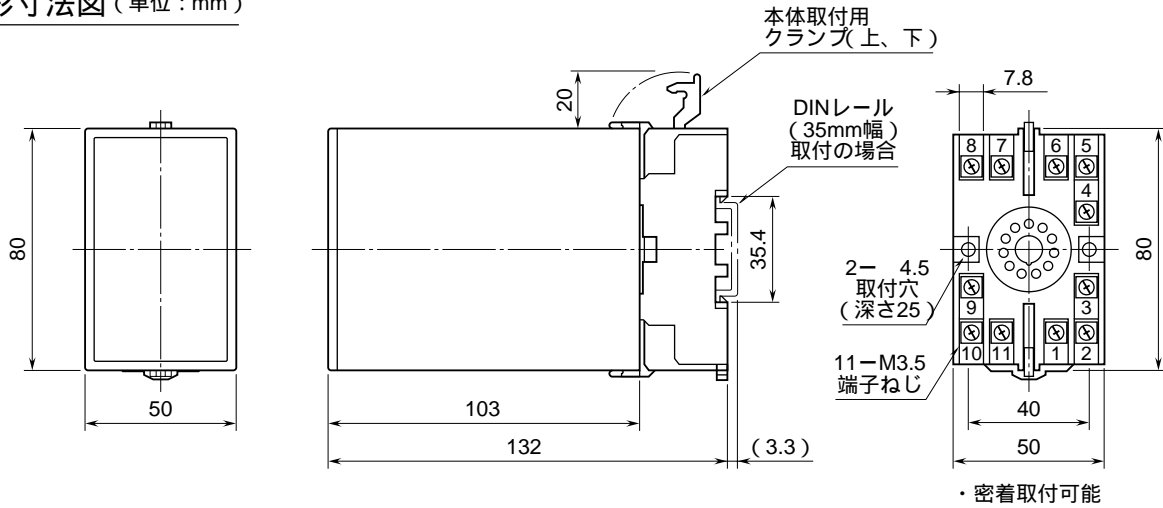

外形図

2出力形

ポテンショメータ変換器

特記事項

外形寸法図 (単位: mm)

端子接続図