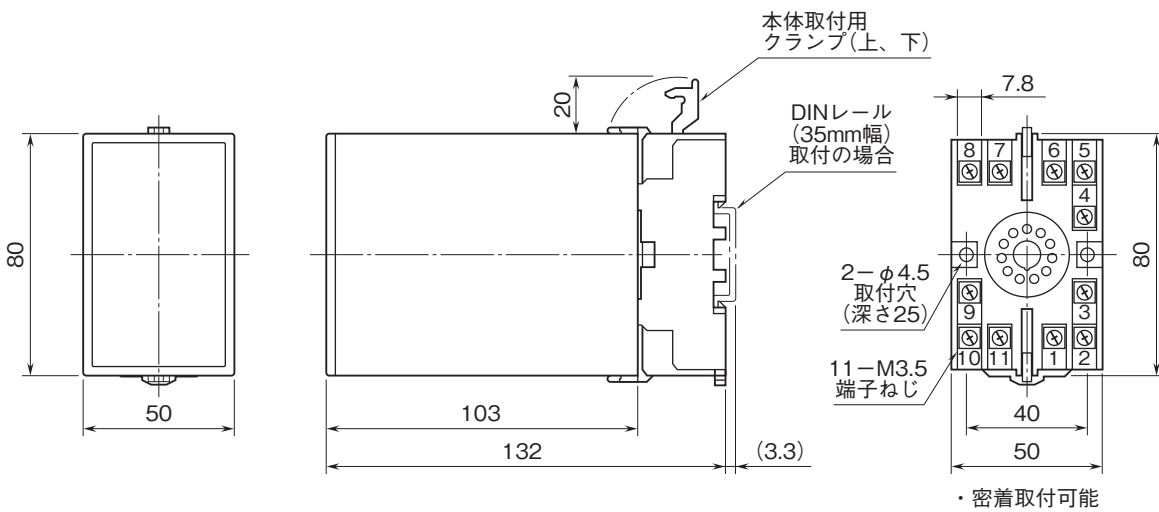

外形図

プラグイン形FA用変換器 K・UNIT シリーズ

ディストリビュータ

(水位計用)

特記事項

外形寸法図(単位:mm)・端子番号図

端子接続図

■ディストリビュータとしてお使いの場合