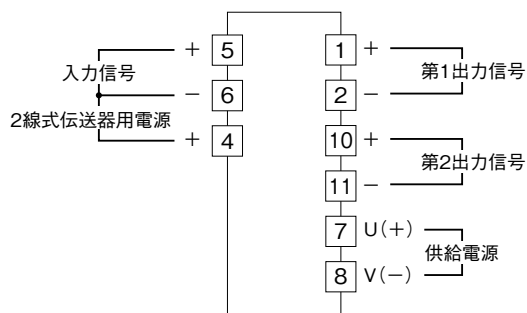

外形図

水位計用
ディストリビュータ

特記事項

外形寸法図 (単位: mm)

端子接続図

■ディストリビュータとしてお使いの場合

■アイソレータとしてお使いの場合