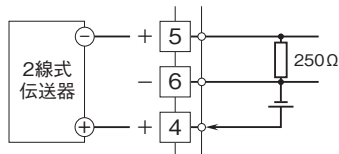

外形図

プラグイン形FA用変換器 K・UNIT シリーズ

ディストリビュータ

(水位計用)

特記事項

外形寸法図(単位:mm)・端子番号図

端子接続図

■ディストリビュータとしてお使いの場合