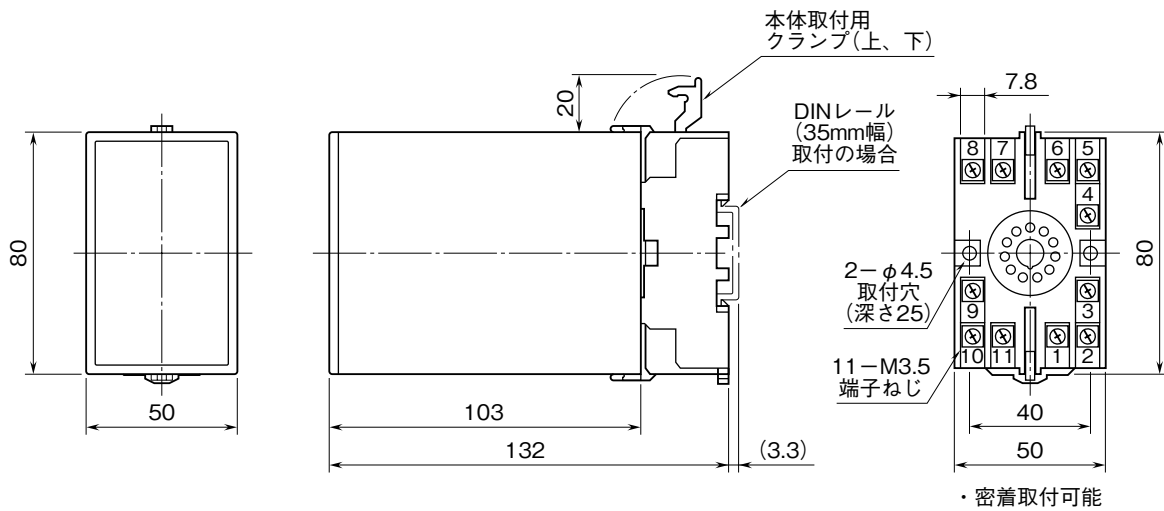

外形図

水位計用
ディストリビュータ

特記事項

外形寸法図 (単位: mm)

端子接続図

■ディストリビュータとしてお使いの場合

■アイソレータとしてお使いの場合