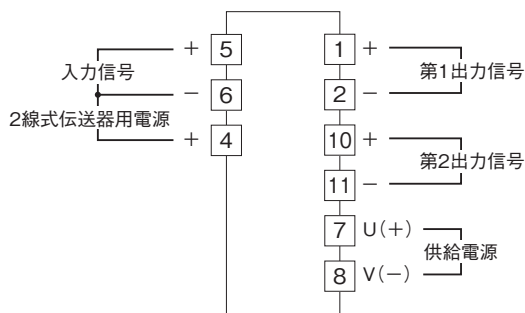

外形図

プラグイン形FA用変換器 K・UNIT シリーズ

ディストリビュータ

(2出力形)

特記事項

外形寸法図(単位:mm)・端子番号図

端子接続図

■ディストリビュータとしてお使いの場合