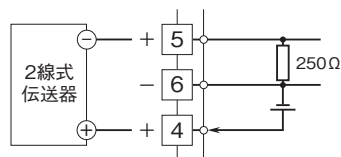

外形図

プラグイン形FA用変換器 K・UNIT シリーズ

ディストリビュータ

(2出力形)

特記事項

外形寸法図(単位:mm)・端子番号図

端子接続図

■ディストリビュータとしてお使いの場合