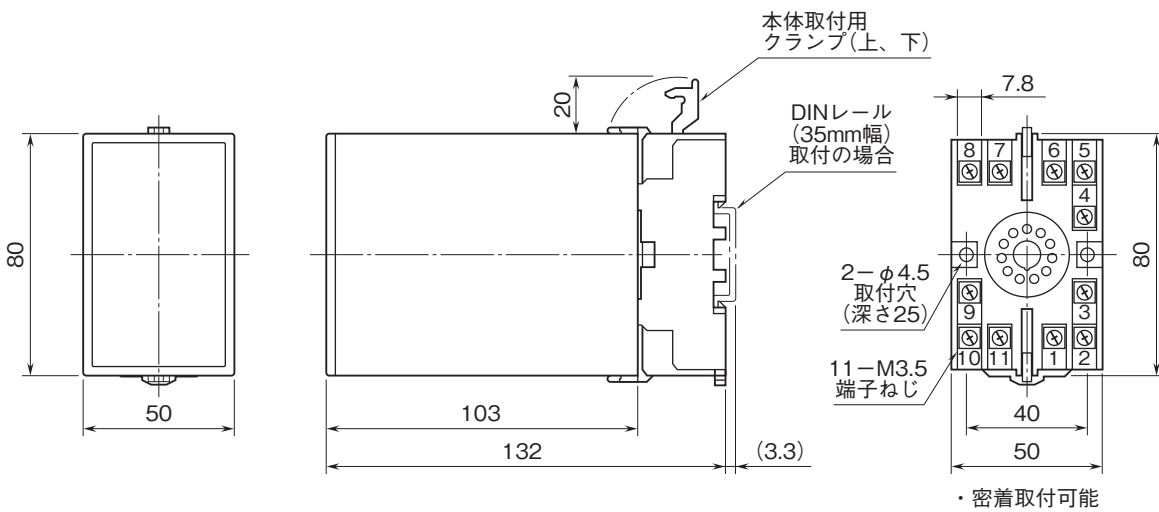

外形図

プラグイン形FA用変換器 K・UNIT シリーズ

ディストリビュータ

(2出力形)

特記事項

外形寸法図(単位:mm)・端子番号図

端子接続図

■ディストリビュータとしてお使いの場合