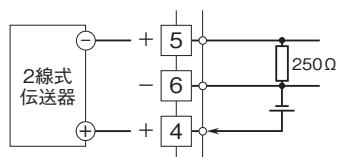

外形図

プラグイン形FA用変換器 K・UNIT シリーズ

ディストリビュータ

(2出力形、開平付)

特記事項

外形寸法図(単位:mm)・端子番号図

端子接続図

■ディストリビュータとしてお使いの場合

■開平演算器としてお使いの場合