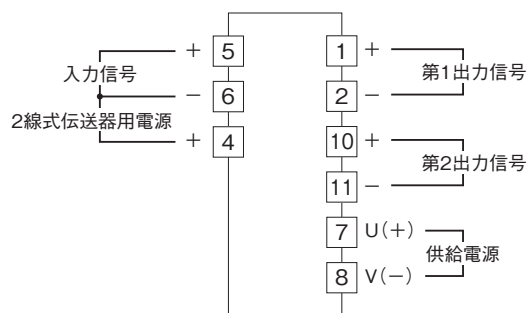

外形図

プラグイン形FA用変換器 K・UNIT シリーズ

ディストリビュータ

(2出力形、開平付)

特記事項

外形寸法図(単位:mm)・端子番号図

端子接続図

■ディストリビュータとしてお使いの場合

■開平演算器としてお使いの場合