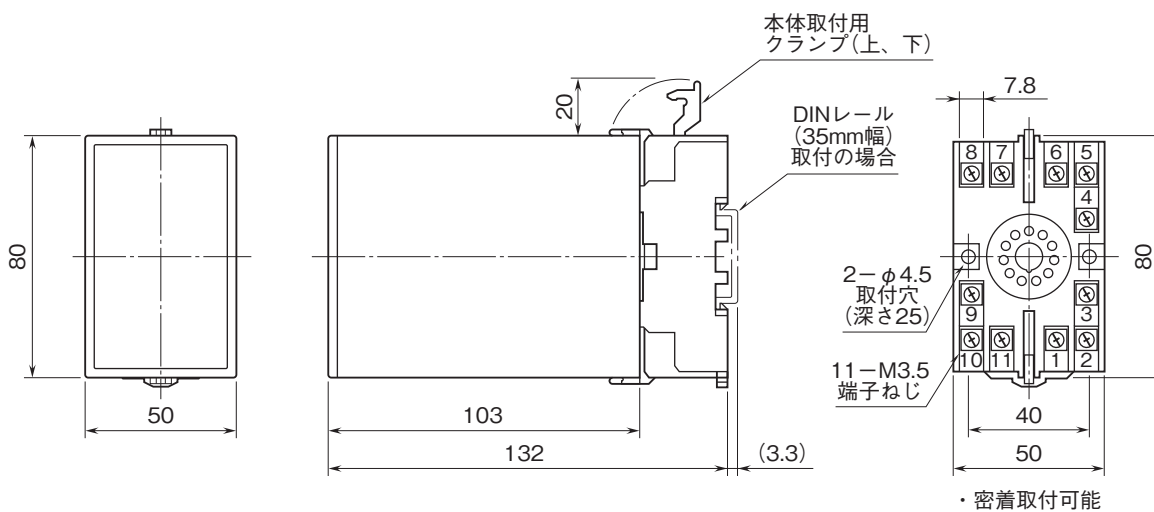

外形図

プラグイン形FA用変換器 K・UNIT シリーズ

ディストリビュータ

(2出力形、開平付)

特記事項

外形寸法図(単位:mm)・端子番号図

端子接続図

■ディストリビュータとしてお使いの場合

■開平演算器としてお使いの場合