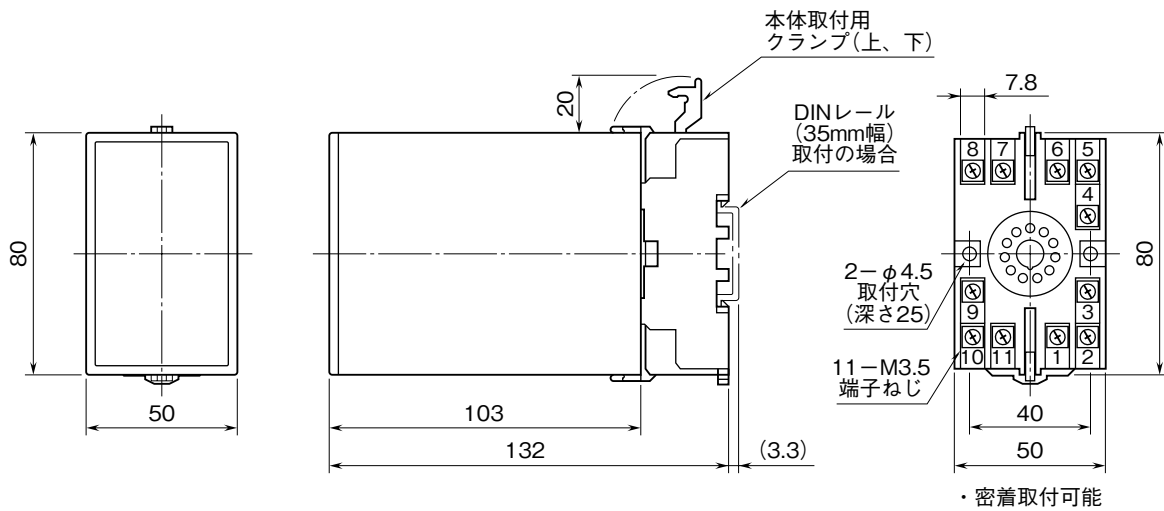

外形図

2 出力形
アナログ式加算器

特記事項

外形寸法図 (単位: mm)

端子接続図