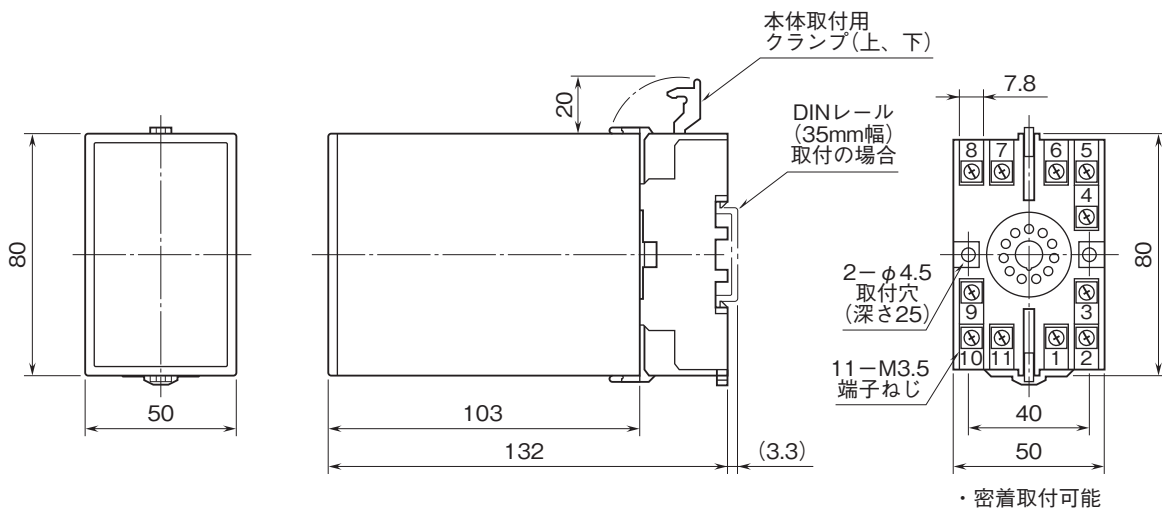

外形図

プラグイン形FA用変換器 K・UNIT シリーズ

アナログ式加算器

(2出力形)

特記事項

外形寸法図(単位:mm)・端子番号図

端子接続図