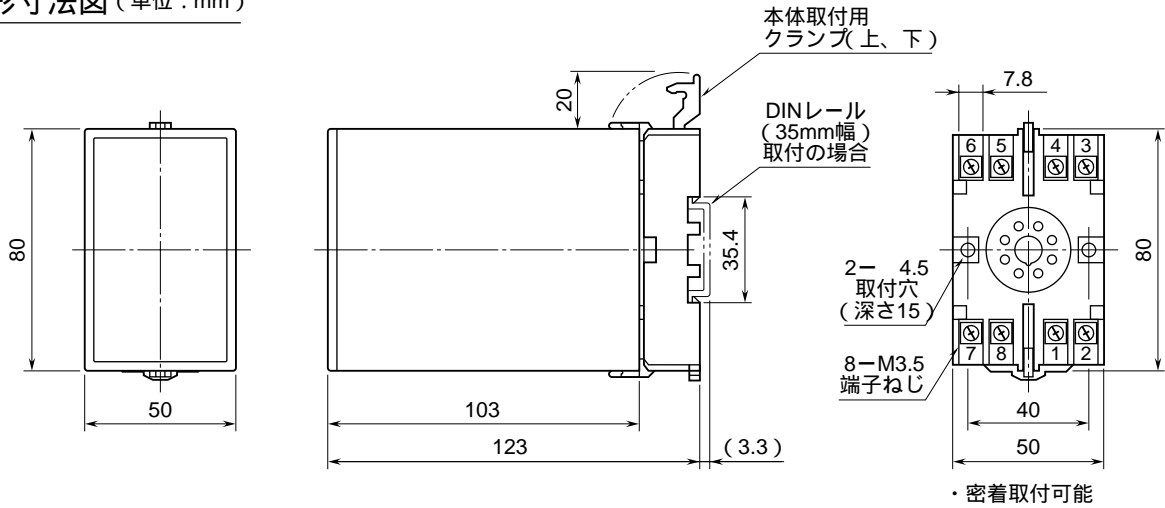

外形図

絶縁付
直流入力変換器

特記事項

外形寸法図 (単位: mm)

端子接続図

端子番号図 (単位: mm)