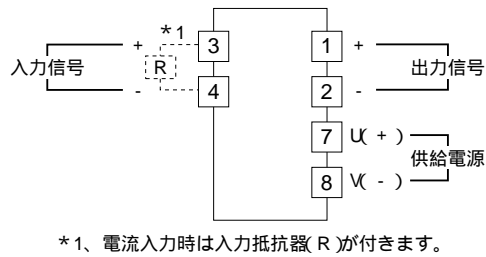

外形図

入出力間非絶縁
直流入力変換器

特記事項

外形寸法図 (単位: mm)

端子接続図

端子番号図 (単位: mm)