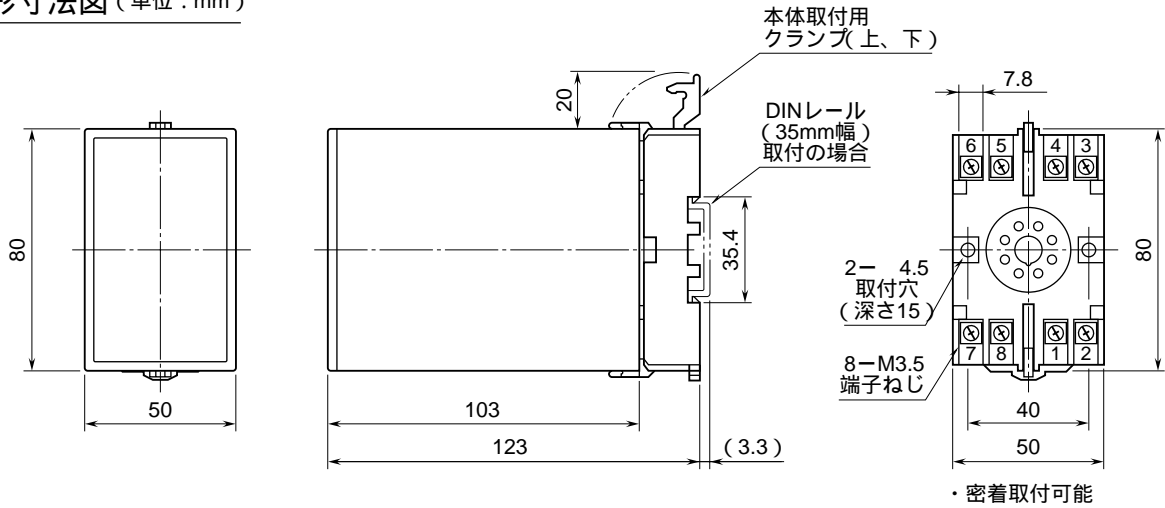

外形図

入出力間非絶縁
直流入力変換器

特記事項

外形寸法図 (単位: mm)

端子接続図

端子番号図 (単位: mm)