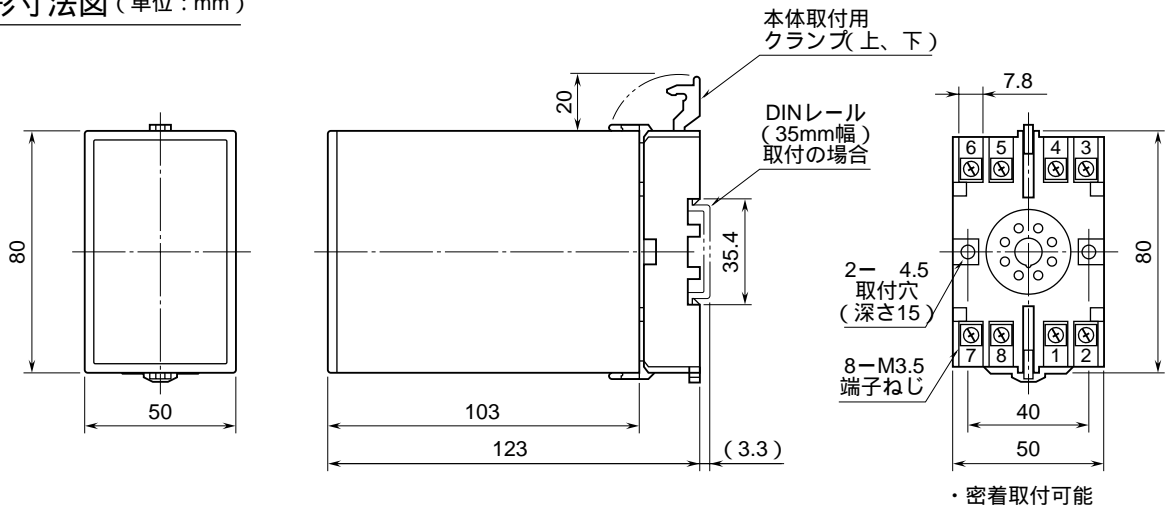

外形図

カップル変換器

特記事項

外形寸法図 (単位: mm)

端子接続図

端子番号図 (単位: mm)