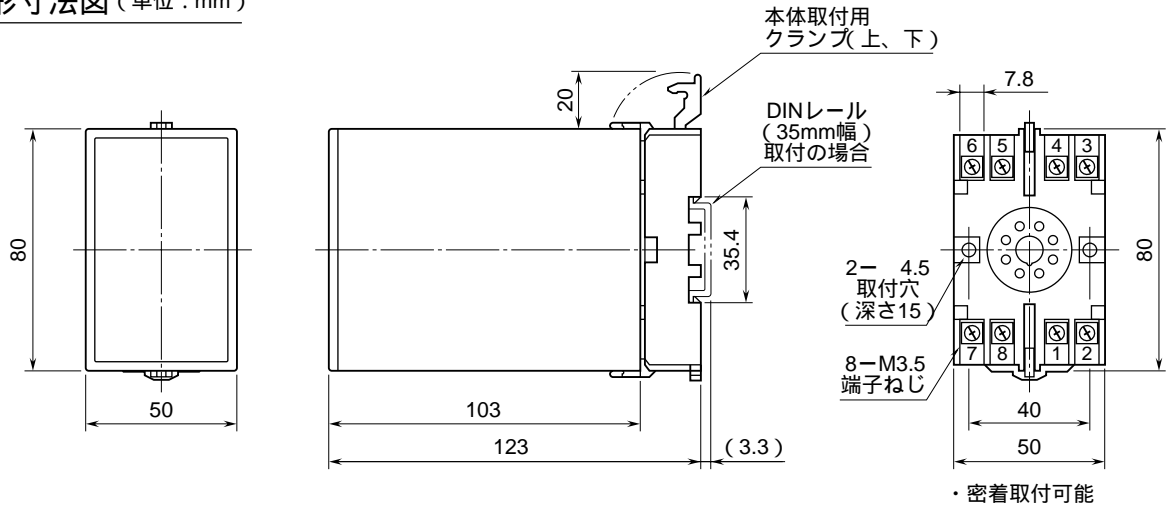

外形図

50 Hz 以上

スローパルス変換器

特記事項

外形寸法図 (単位: mm)

端子接続図