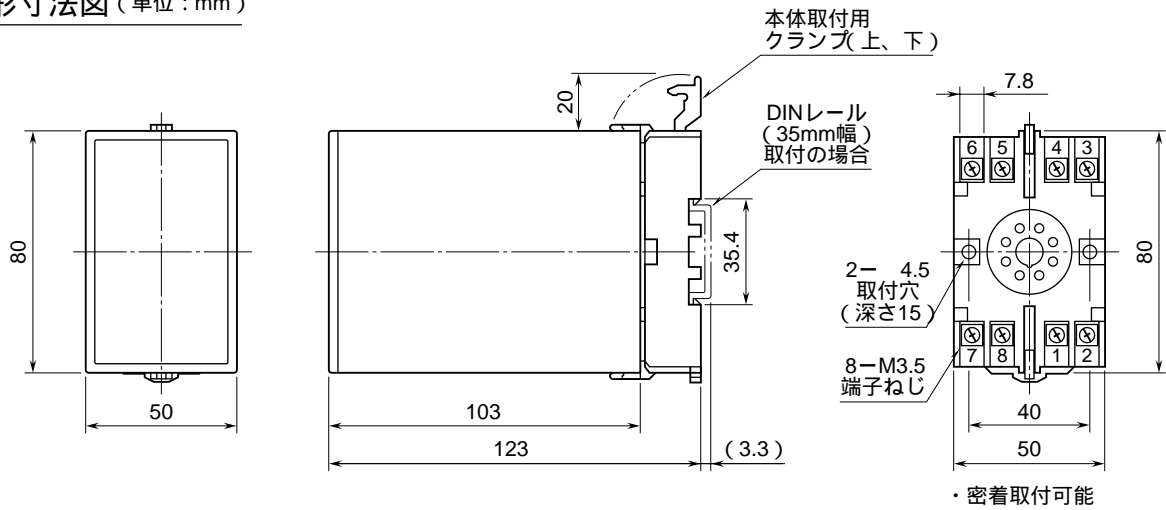

外形図

電源なしアイソレータ

特記事項

外形寸法図 (単位: mm)

端子接続図