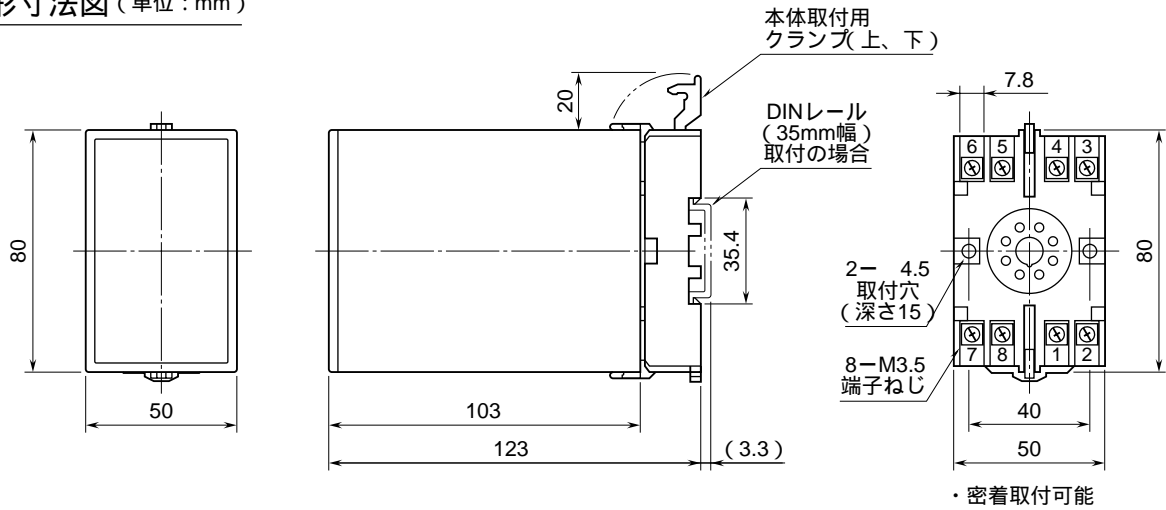

外形図

デジタル設定、リレー a・b 接点
アラームセッタ

特記事項

外形寸法図 (単位: mm)

端子接続図

端子番号図 (単位: mm)