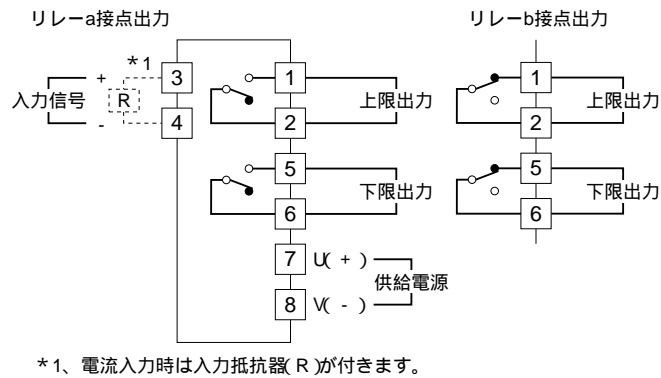

外形図

デジタル設定、リレー a・b 接点
アラームセッタ

特記事項

外形寸法図 (単位: mm)

端子接続図

端子番号図 (単位: mm)