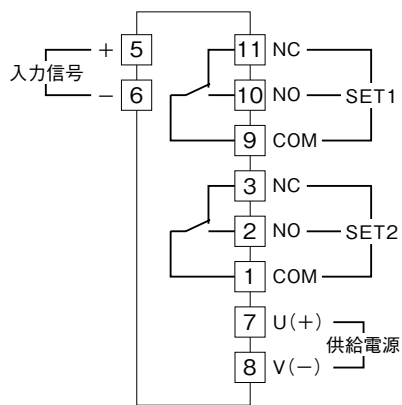

	<h1 style="margin: 0;">KS2V3</h1> <p style="margin: 0;">デジタル設定形、2点警報形、バーンアウト機能なし</p> <h2 style="margin: 0;">直流入力警報器</h2>	<h1 style="margin: 0;">K-UNIT</h1>
外形図		

特記事項

外形寸法図 (単位: mm)

端子接続図

取付寸法図 (単位: mm)

■パネルカット寸法図