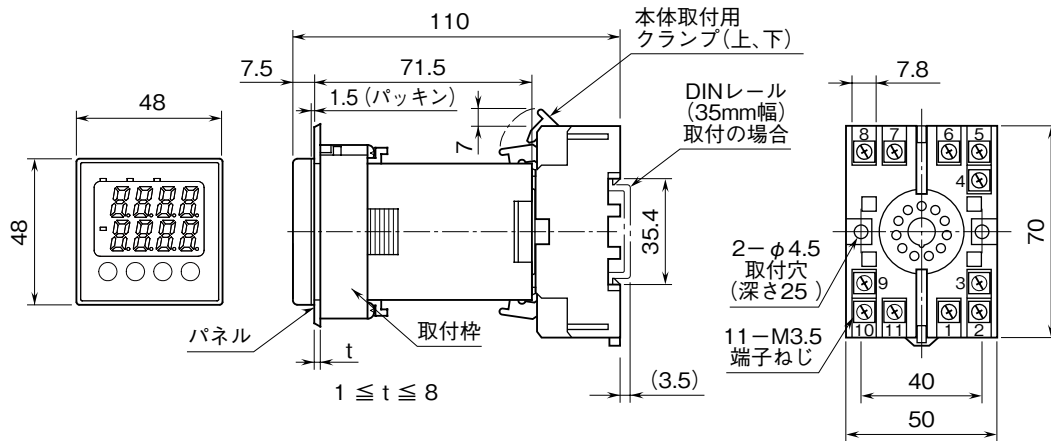

	<h1 style="margin: 0;">KS2V3</h1> <p style="margin: 0;">デジタル設定形、2点警報形、バーンアウト機能なし</p> <h2 style="margin: 0;">直流入力警報器</h2>	<h1 style="margin: 0;">K-UNIT</h1>
外形図		

特記事項

外形寸法図 (単位: mm)

端子接続図

取付寸法図 (単位: mm)

■パネルカット寸法図