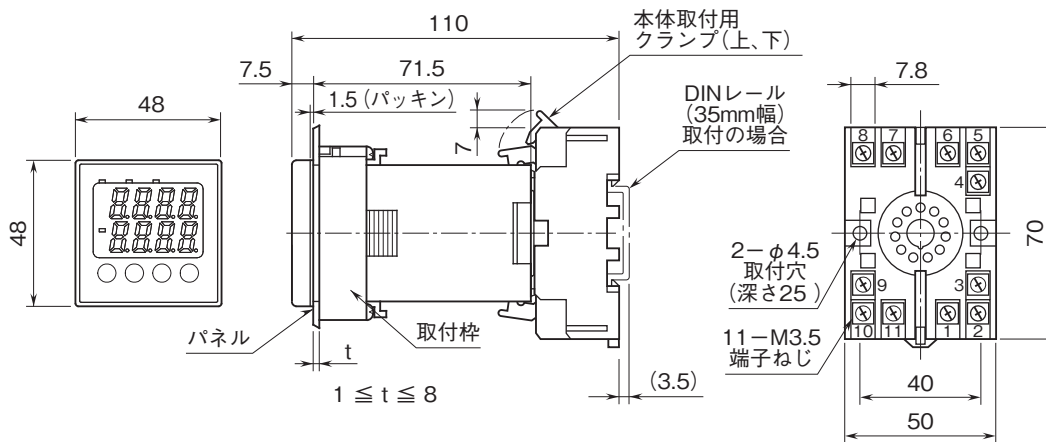

外形図

プラグイン形FA用変換器 K・UNIT シリーズ

直流入力警報器

(デジタル設定、2点警報形、バーンアウト機能なし)

特記事項

外形寸法図(単位:mm)・端子番号図

取付寸法図(単位:mm)

■パネルカット寸法図

外形図

端子接続図