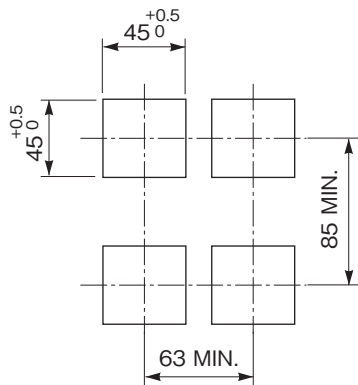

外形図

プラグイン形FA用変換器 K・UNIT シリーズ

直流入力警報器

(デジタル設定、2点警報形、バーンアウト機能なし)

特記事項

外形寸法図(単位:mm)・端子番号図

取付寸法図(単位:mm)

■パネルカット寸法図

外形図

端子接続図