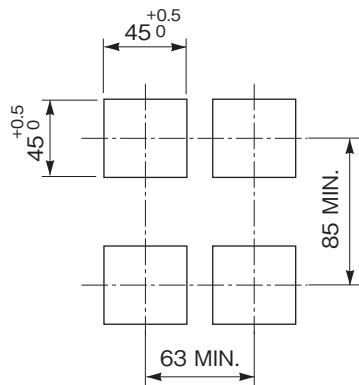

外形図

プラグイン形FA用変換器 K・UNIT シリーズ

直流入力警報器

(デジタル設定、2点警報形、バーンアウト機能あり)

特記事項

外形寸法図(単位:mm)・端子番号図

取付寸法図(単位:mm)

■パネルカット寸法図

端子接続図