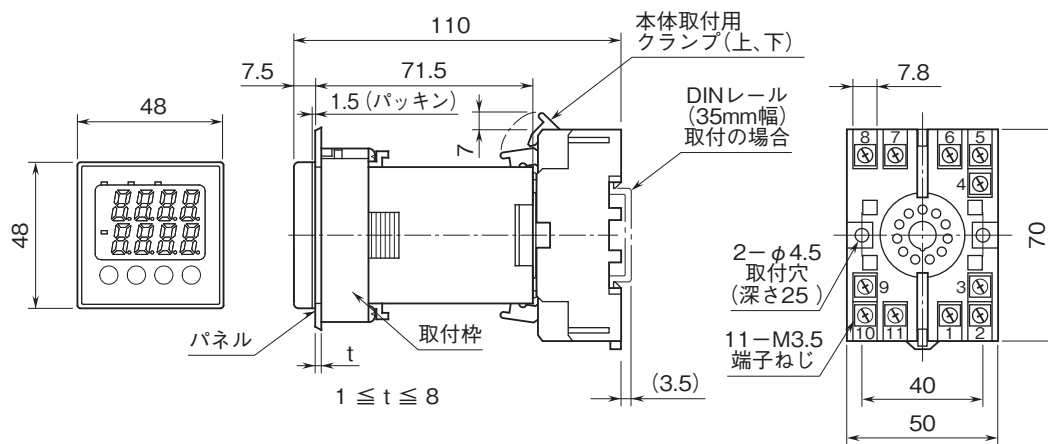

外形図

プラグイン形FA用変換器 K・UNIT シリーズ

直流入力警報器

(デジタル設定、2点警報形、バーンアウト機能あり)

特記事項

外形寸法図(単位:mm)・端子番号図

取付寸法図(単位:mm)

■パネルカット寸法図

端子接続図