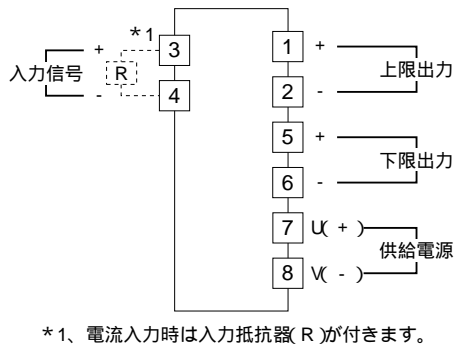

外形図

リレー a・b 接点、オープンコレクタ、SSR 出力
アラームセッタ

特記事項

外形寸法図 (単位: mm)

端子接続図

端子番号図 (単位: mm)