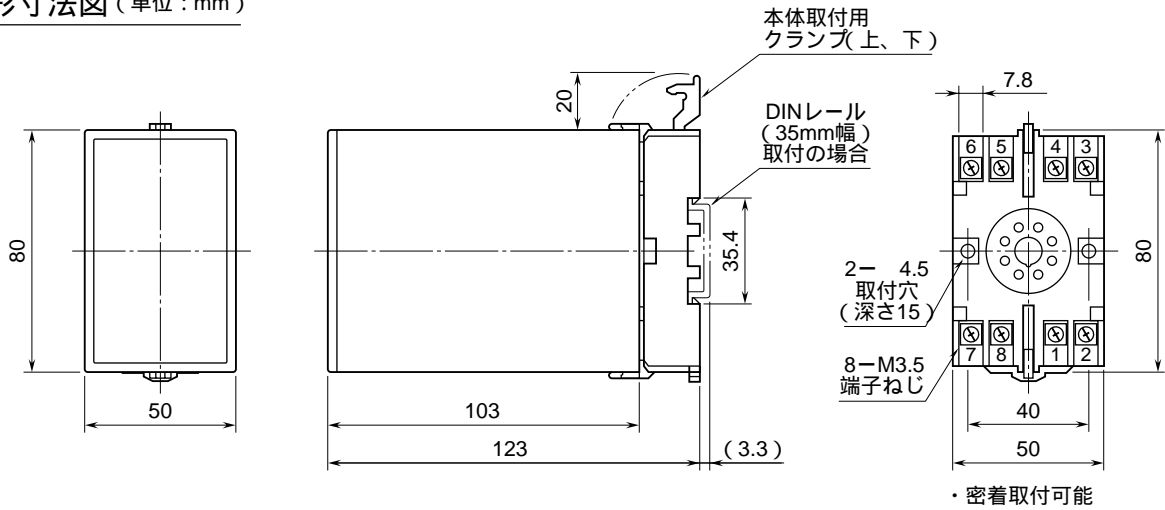

外形図

リレー a・b 接点、オープンコレクタ、SSR 出力
アラームセッタ

特記事項

外形寸法図 (単位: mm)

端子接続図

端子番号図 (単位: mm)