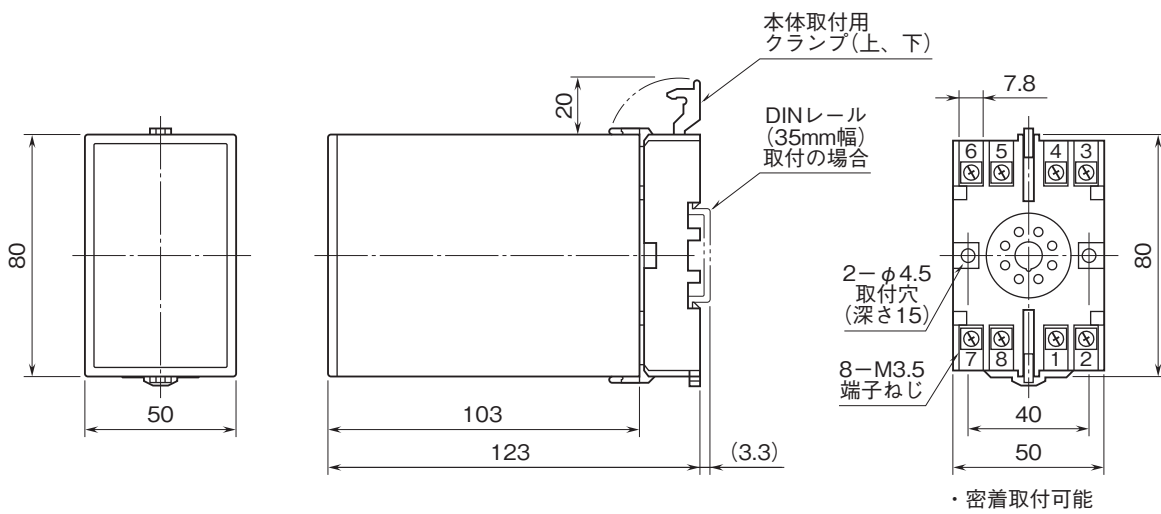

外形図

プラグイン形FA用変換器 K・UNIT シリーズ

測温抵抗体変換器

(絶縁付)

特記事項

外形寸法図(単位:mm)・端子番号図

端子接続図