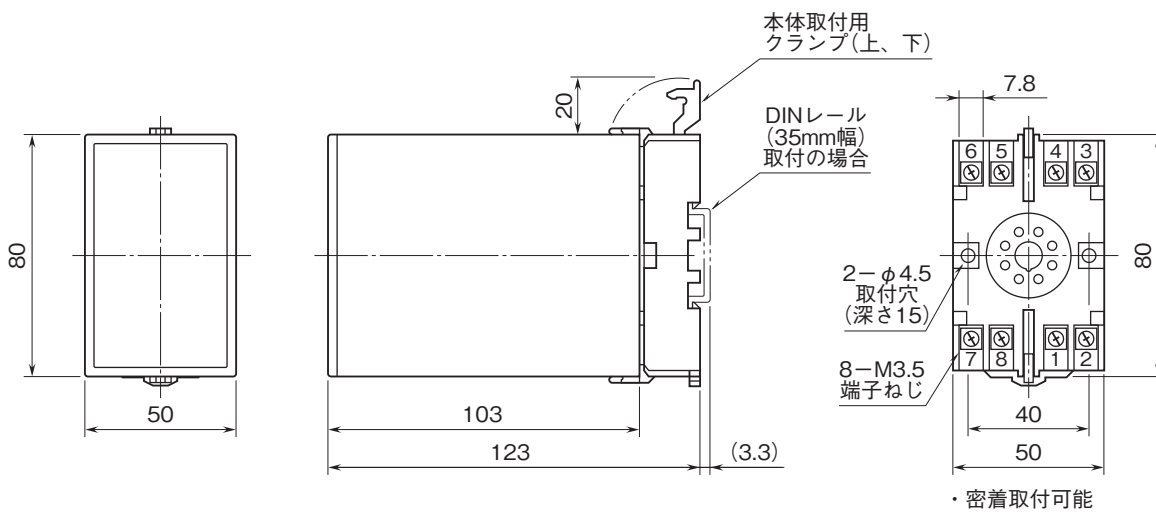

外形図

プラグイン形FA用変換器 K・UNIT シリーズ

測温抵抗体変換器

(入出力間非絶縁)

特記事項

外形寸法図(単位:mm)・端子番号図

端子接続図