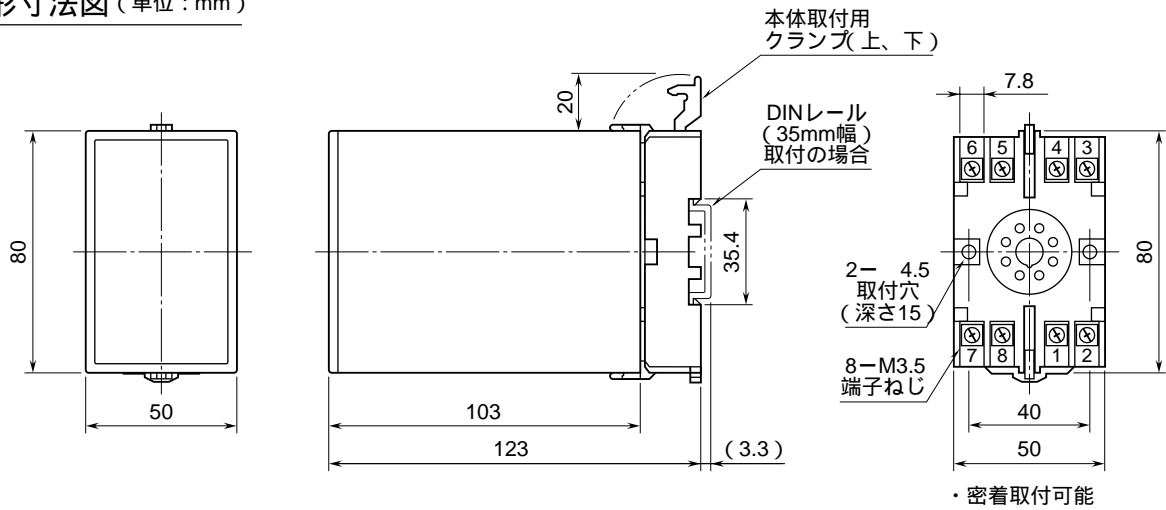

外形図

測温抵抗体変換器

特記事項

外形寸法図 (単位: mm)

端子接続図