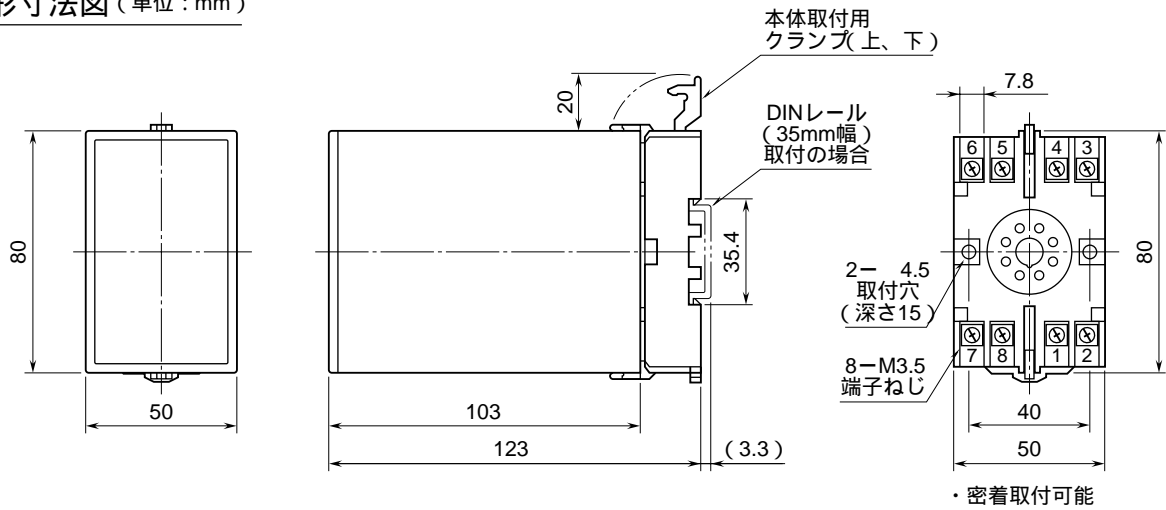

外形図

レンジ可変形

パルスレート変換器

特記事項

外形寸法図 (単位: mm)

端子接続図