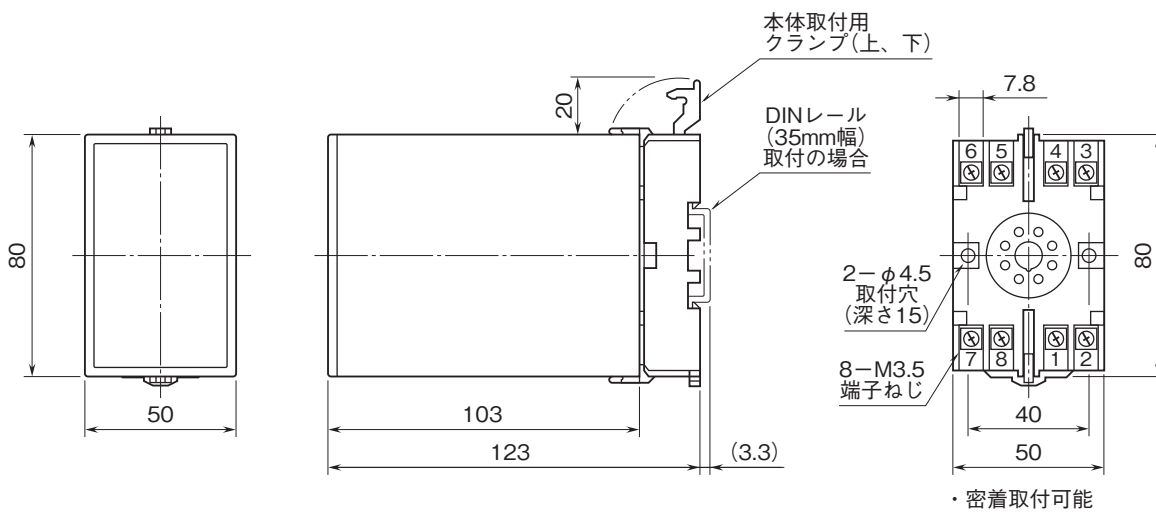

外形図

プラグイン形FA用変換器 K・UNIT シリーズ

パルスレート変換器

(レンジ可変形)

特記事項

外形寸法図(単位:mm)・端子番号図

端子接続図