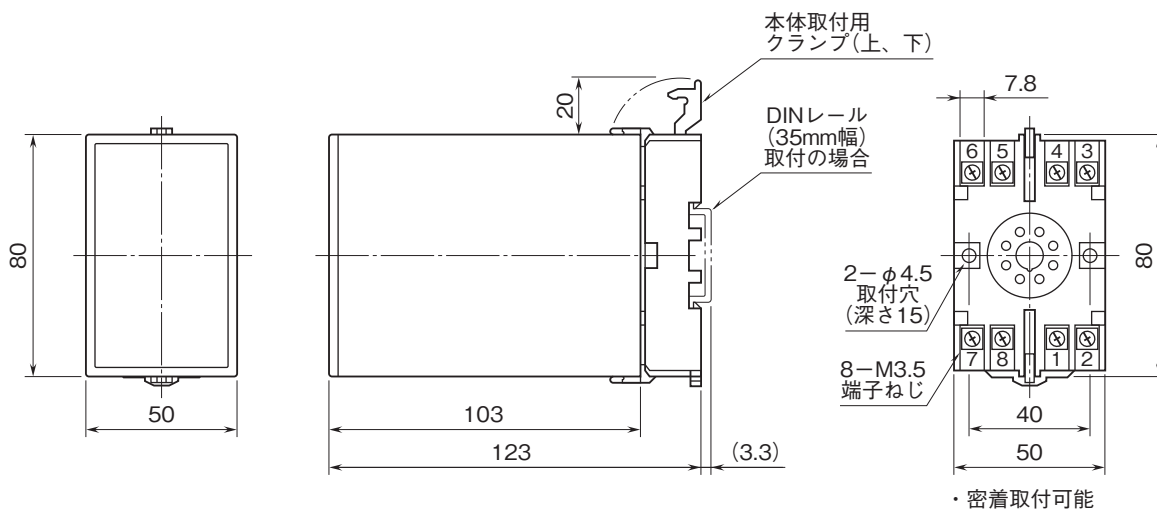

外形図

プラグイン形電力用トランスデューサ K・UNIT シリーズ

交流電圧トランスデューサ

(補助電源不要、平均値整流形(正弦波入力))

特記事項

外形寸法図(単位:mm)・端子番号図

端子接続図