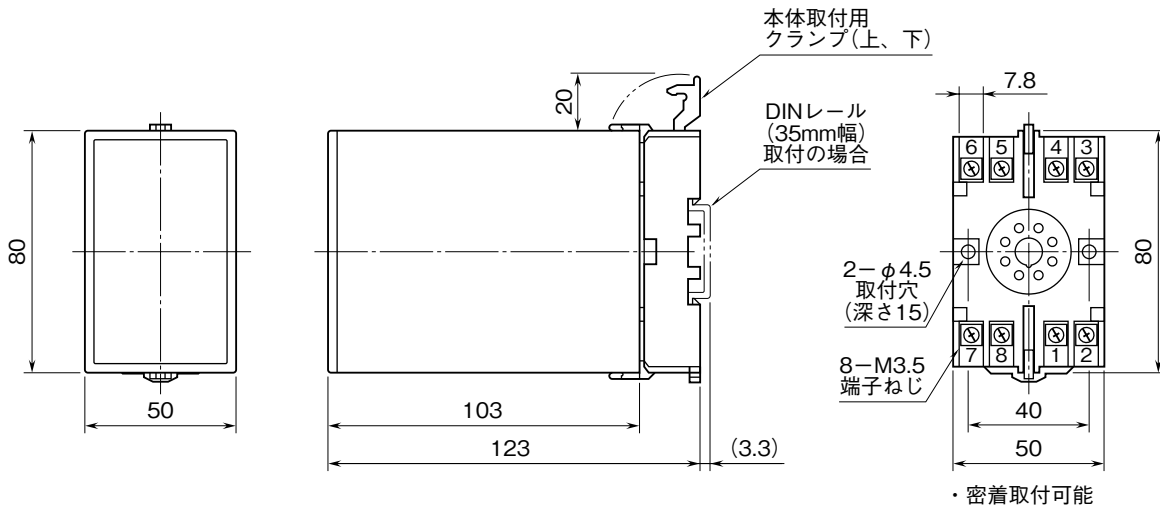

外形図

レンジ可変形
パルスアナログ変換器

特記事項

外形寸法図 (単位: mm)

端子接続図

入力部接続例

■ オープンコレクタまたは有接点スイッチ入力

■ 2線式電流パルス入力