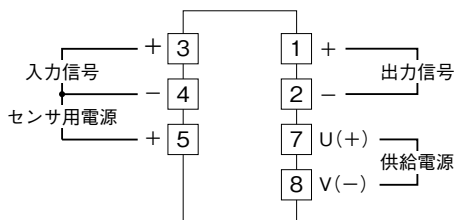

外形図

レンジ可変形
パルスアナログ変換器

特記事項

外形寸法図 (単位: mm)

端子接続図

入力部接続例

■ オープンコレクタまたは有接点スイッチ入力

■ 2線式電流パルス入力

■ 電圧パルスまたは近接センサパルス入力