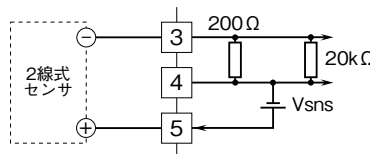

外形図

レンジ可変形
パルスアナログ変換器

特記事項

外形寸法図 (単位: mm)

端子接続図

入力部接続例

■ オープンコレクタまたは有接点スイッチ入力

■ 2線式電流パルス入力

■ 電圧パルスまたは近接センサパルス入力