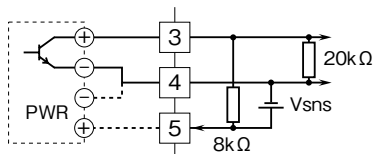

外形図

レンジ可変形
パルスアナログ変換器

特記事項

外形寸法図 (単位: mm)

端子接続図

入力部接続例

■ オープンコレクタまたは有接点スイッチ入力

■ 2線式電流パルス入力

■ 電圧パルスまたは近接センサパルス入力