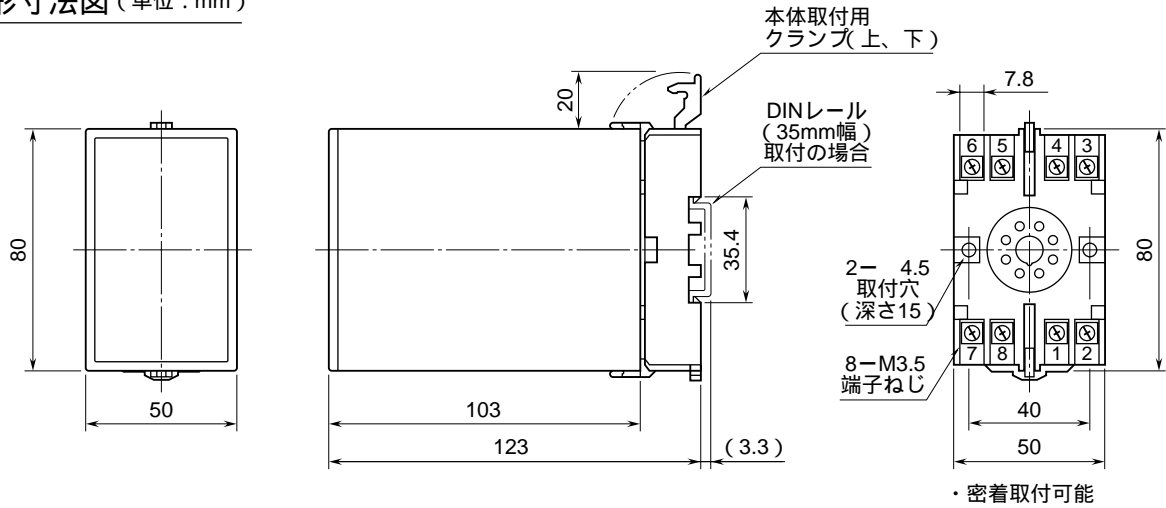

外形図

接点分配器

特記事項

外形寸法図 (単位: mm)

端子接続図