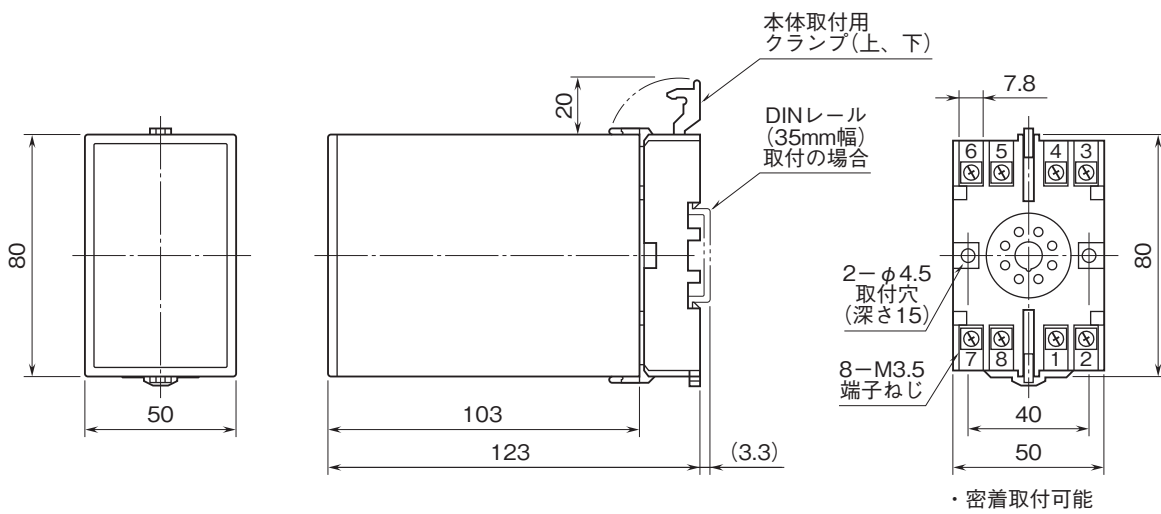

外形図

プラグイン形FA用変換器 K・UNIT シリーズ

ポテンショメータ変換器

(入出力間非絶縁)

特記事項

外形寸法図(単位:mm)・端子番号図

端子接続図