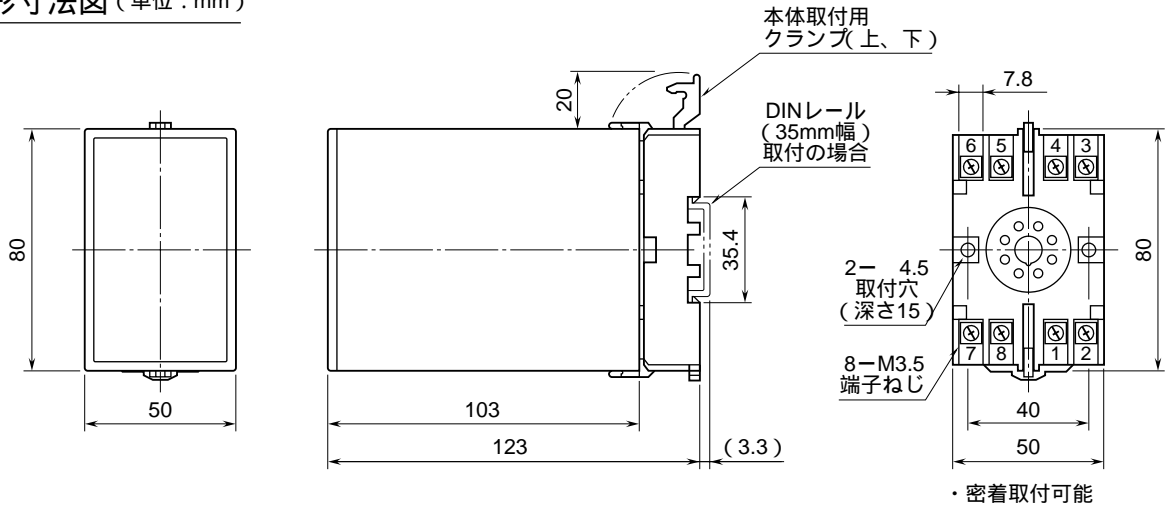

外形図

ポテンショメータ変換器

特記事項

外形寸法図 (単位: mm)

端子接続図