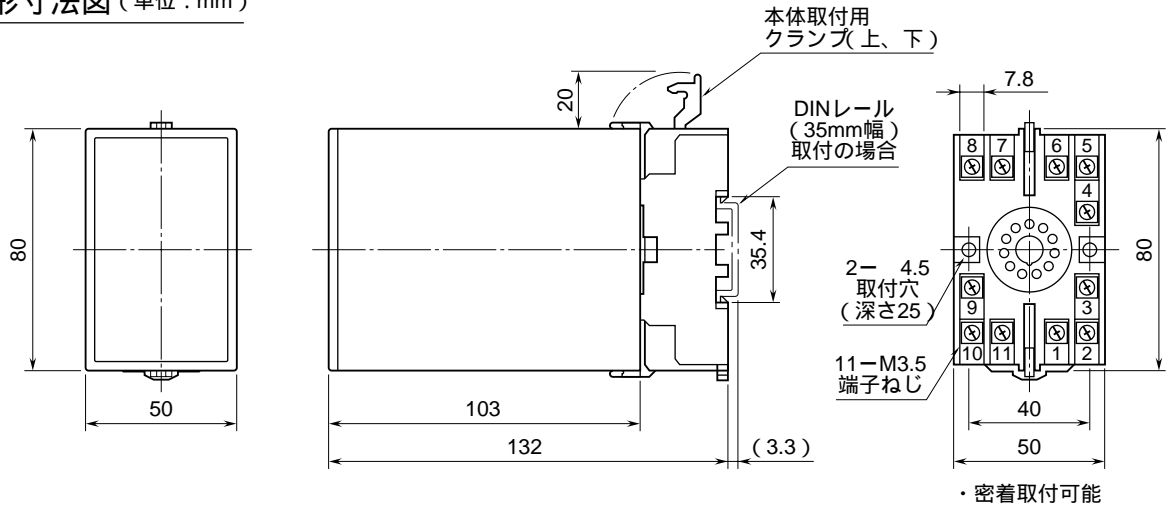

外形図

ロードセル変換器

特記事項

外形寸法図 (単位: mm)

端子接続図