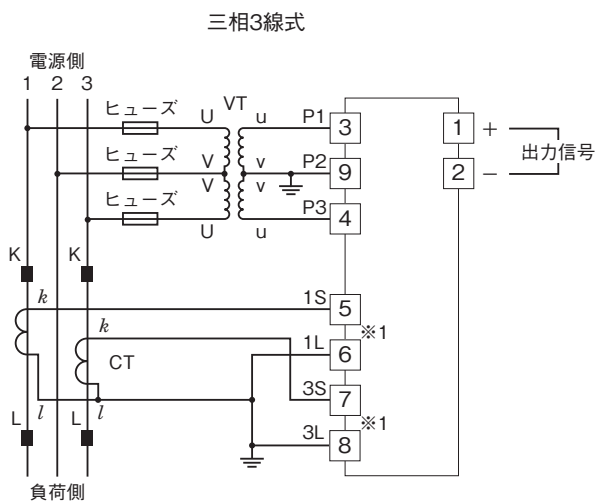

外形図

プラグイン形電力用トランスデューサ K・UNIT シリーズ

無効電力トランスデューサ

(補助電源不要)

特記事項

外形寸法図(単位:mm)

端子接続図

外形図

端子番号図(単位:mm)