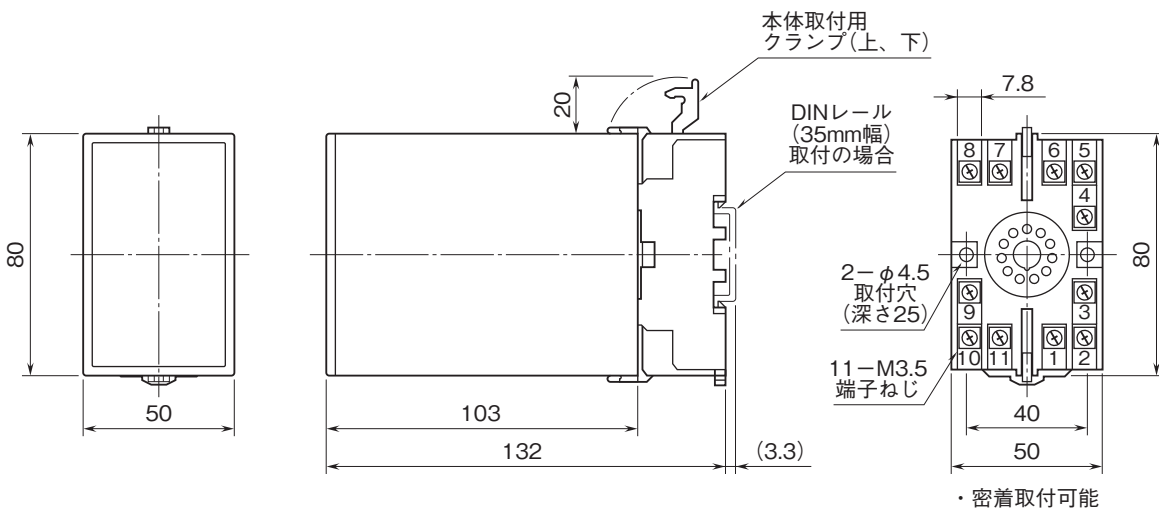

外形図

プラグイン形電力用トランスデューサ K・UNIT シリーズ

無効電力トランスデューサ

(補助電源不要)

特記事項

外形寸法図(単位:mm)

端子接続図

外形図

端子番号図(単位:mm)