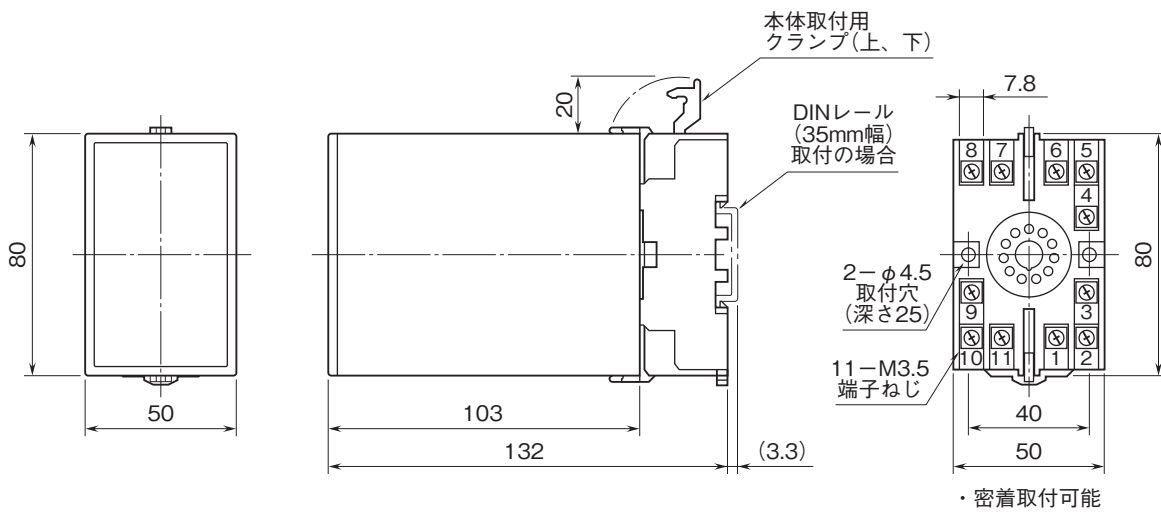

外形図

プラグイン形電力用トランスデューサ K・UNIT シリーズ

力率トランスデューサ

(補助電源不要)

特記事項

外形寸法図(単位:mm)

端子接続図

外形図

端子番号図(単位:mm)