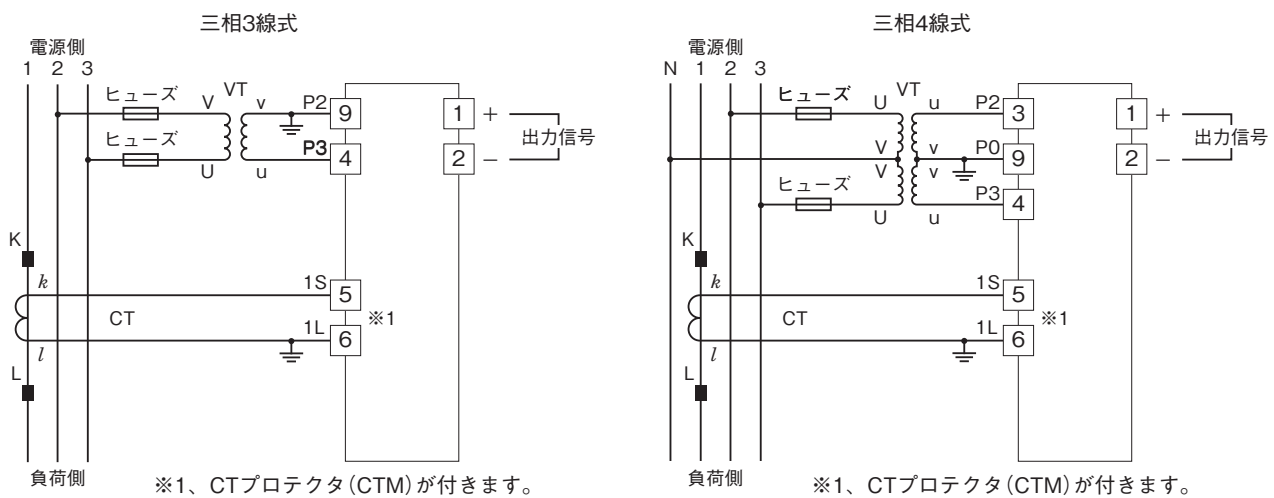

外形図

プラグイン形電力用トランスデューサ K・UNIT シリーズ

力率トランスデューサ

(補助電源不要)

特記事項

外形寸法図(単位:mm)

端子接続図

外形図

端子番号図(単位:mm)