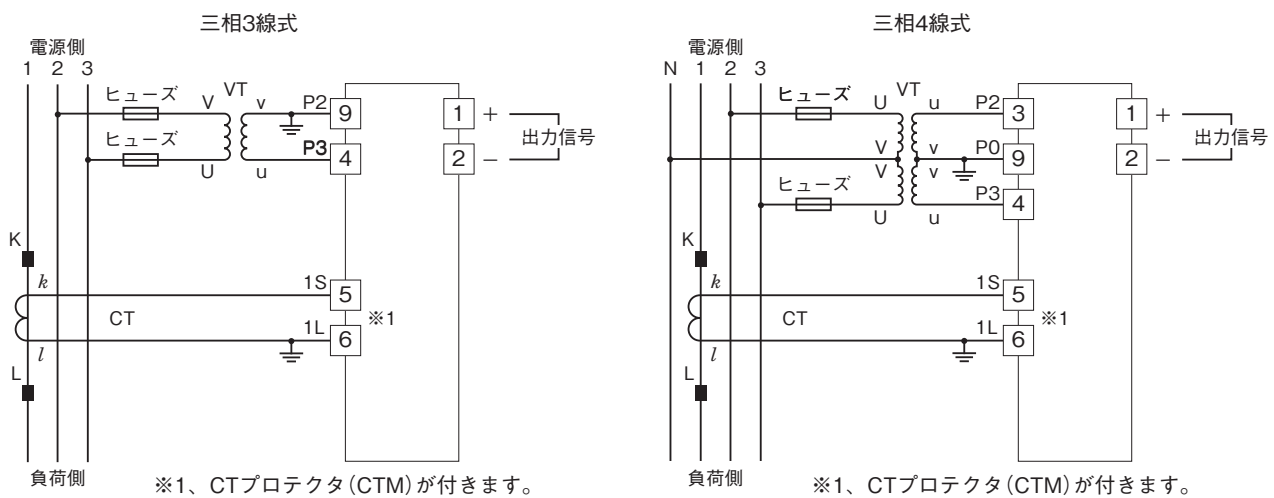

外形図

プラグイン形電力用トランスデューサ K・UNIT シリーズ

位相角トランスデューサ

(補助電源不要)

特記事項

外形寸法図(単位:mm)

端子接続図

外形図

端子番号図(単位:mm)