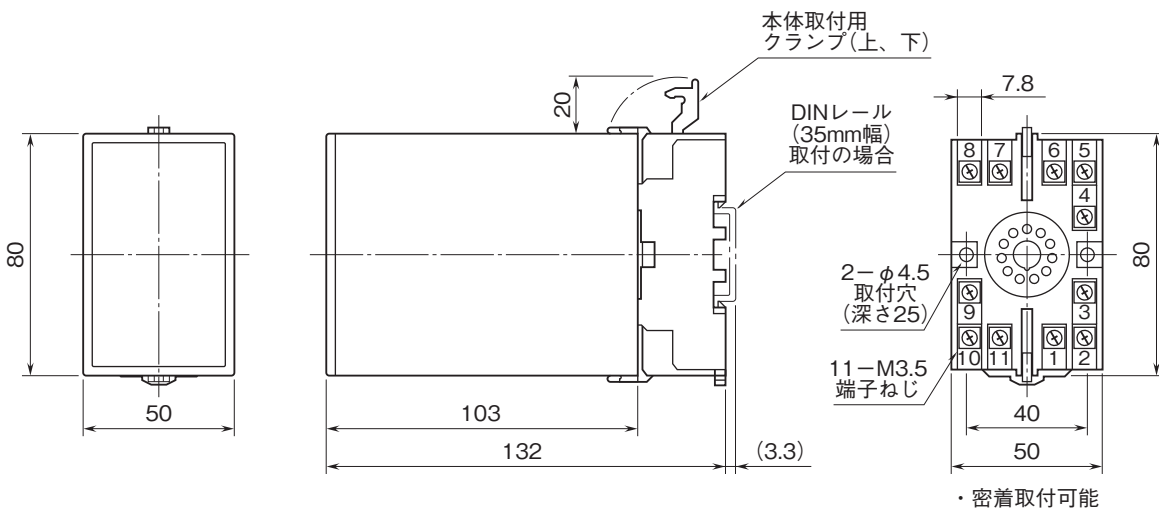

外形図

プラグイン形電力用トランスデューサ K・UNIT シリーズ

位相角トランスデューサ

(補助電源不要)

特記事項

外形寸法図(単位:mm)

端子接続図

外形図

端子番号図(単位:mm)