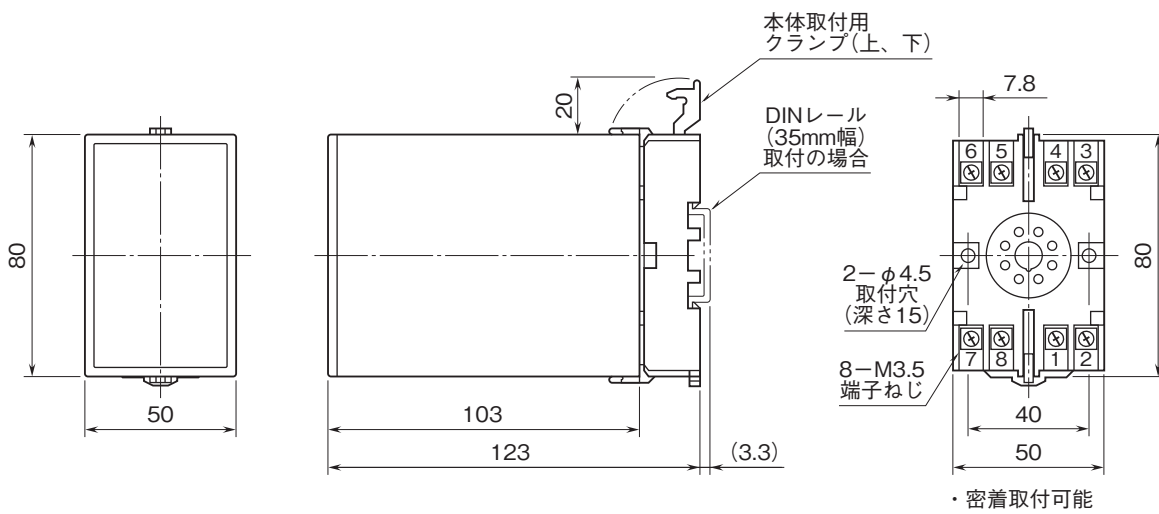

外形図

プラグイン形FA用変換器 K・UNIT シリーズ

超スローパルス変換器

(0.01Hz以上)

特記事項

外形寸法図(単位:mm)・端子番号図

端子接続図

入力部接続例