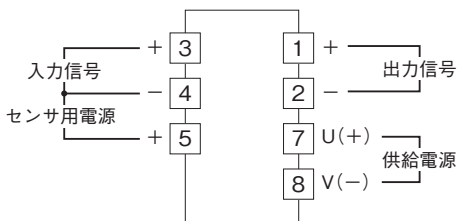

外形図

プラグイン形FA用変換器 K・UNIT シリーズ

超スローパルス変換器

(0.01Hz以上)

特記事項

外形寸法図(単位:mm)・端子番号図

端子接続図

入力部接続例

■オープンコレクタまたは
有接点スイッチ入力

■電圧パルス入力