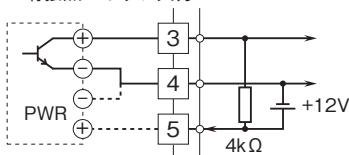

外形図

プラグイン形FA用変換器 K・UNIT シリーズ

超スローパルス変換器

(0.01Hz以上)

特記事項

外形寸法図(単位:mm)・端子番号図

端子接続図

入力部接続例

■オープンコレクタまたは
有接点スイッチ入力

■電圧パルス入力