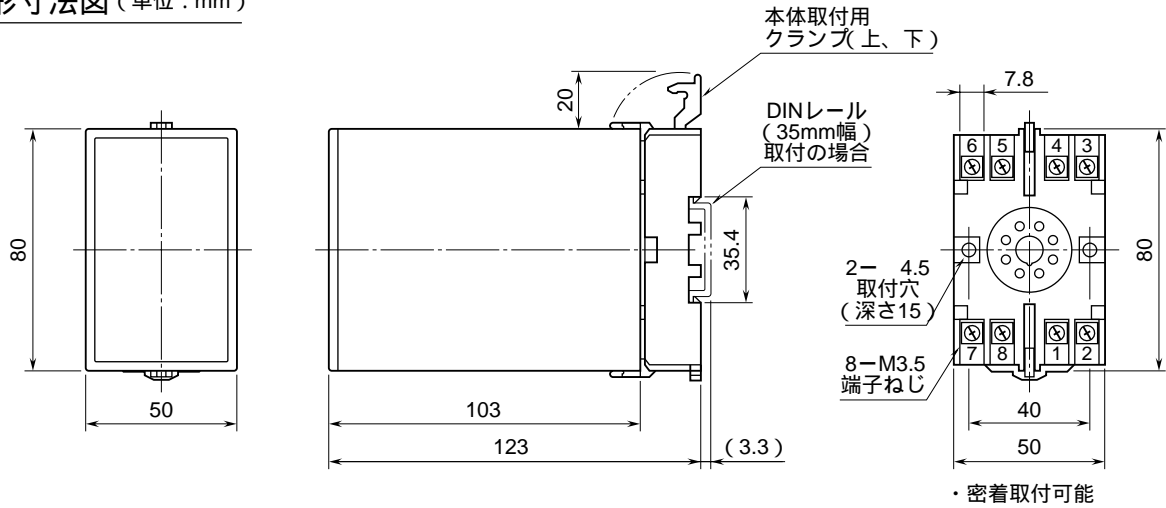

外形図

0.01 Hz 以上

超スローパルス変換器

特記事項

外形寸法図 (単位: mm)

端子接続図