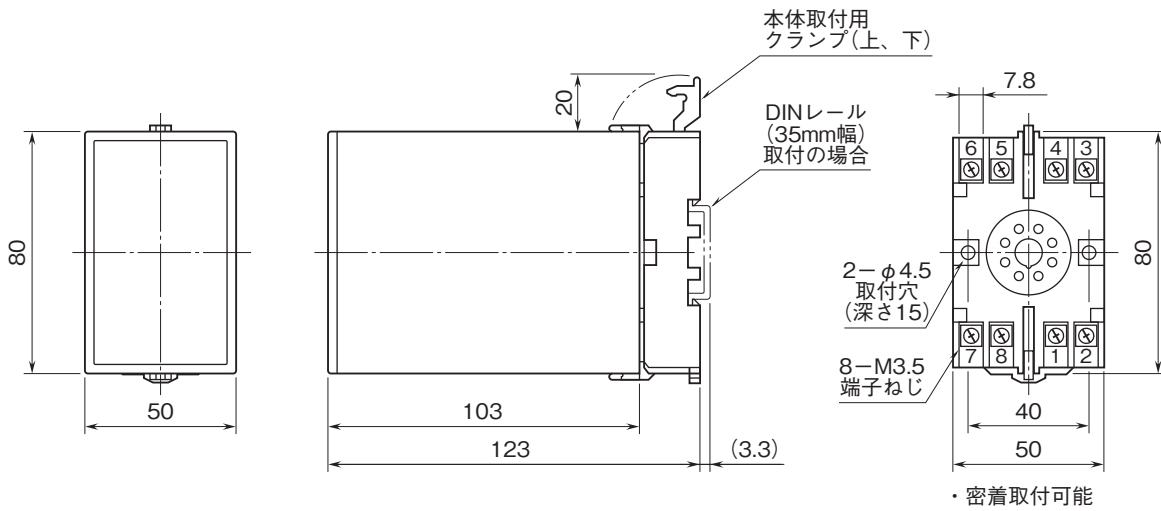

外形図

プラグイン形電力用トランスデューサ K・UNIT シリーズ

周波数トランスデューサ

(補助電源不要)

特記事項

外形寸法図(単位:mm)・端子番号図

端子接続図