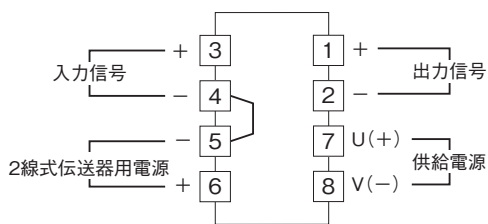

外形図

プラグイン形FA用変換器 K・UNIT シリーズ

ディストリビュータ

(絶縁付)

特記事項

外形寸法図(単位:mm)・端子番号図

端子接続図

■ディストリビュータとしてお使いの場合