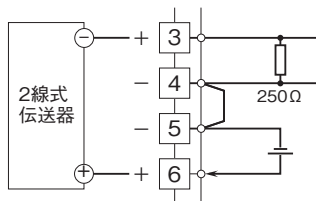

外形図

プラグイン形FA用変換器 K・UNIT シリーズ

ディストリビュータ

(絶縁付)

特記事項

外形寸法図(単位:mm)・端子番号図

端子接続図

■ディストリビュータとしてお使いの場合