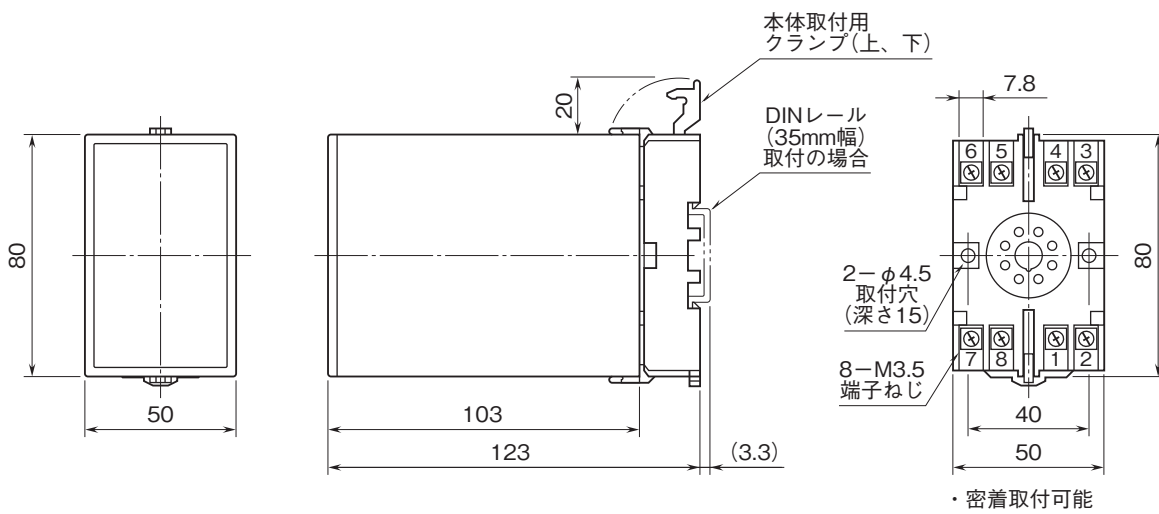

外形図

プラグイン形FA用変換器 K・UNIT シリーズ

ディストリビュータ

(絶縁付)

特記事項

外形寸法図(単位:mm)・端子番号図

端子接続図

■ディストリビュータとしてお使いの場合