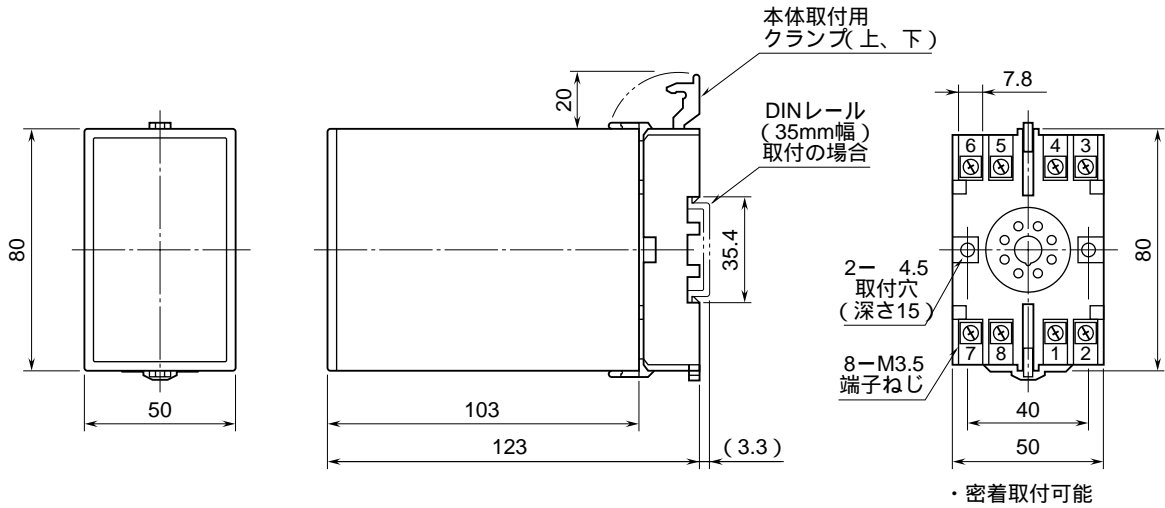

外形図

等速応答変換器

特記事項

外形寸法図 (単位: mm)

端子接続図

端子番号図 (単位: mm)