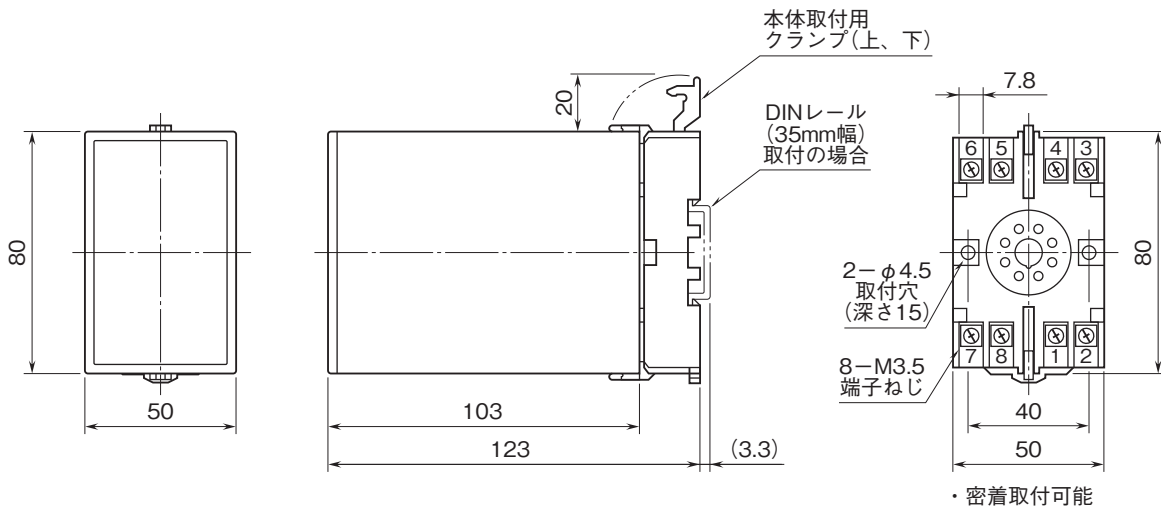

外形図

プラグイン形電力用トランスデューサ K・UNIT シリーズ

交流電流トランスデューサ

(補助電源不要、実効値演算形)

特記事項

外形寸法図(単位:mm)・端子番号図

端子接続図