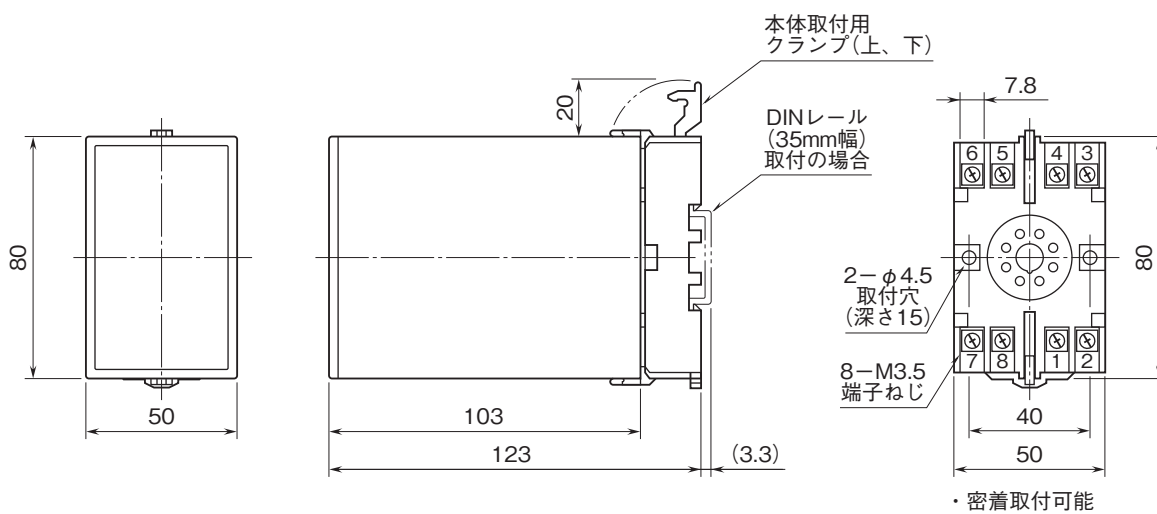

外形図

プラグイン形電力用トランスデューサ K・UNIT シリーズ

交流電流トランスデューサ

(補助電源不要、平均値整流形(正弦波入力))

特記事項

外形寸法図(単位:mm)・端子番号図

端子接続図