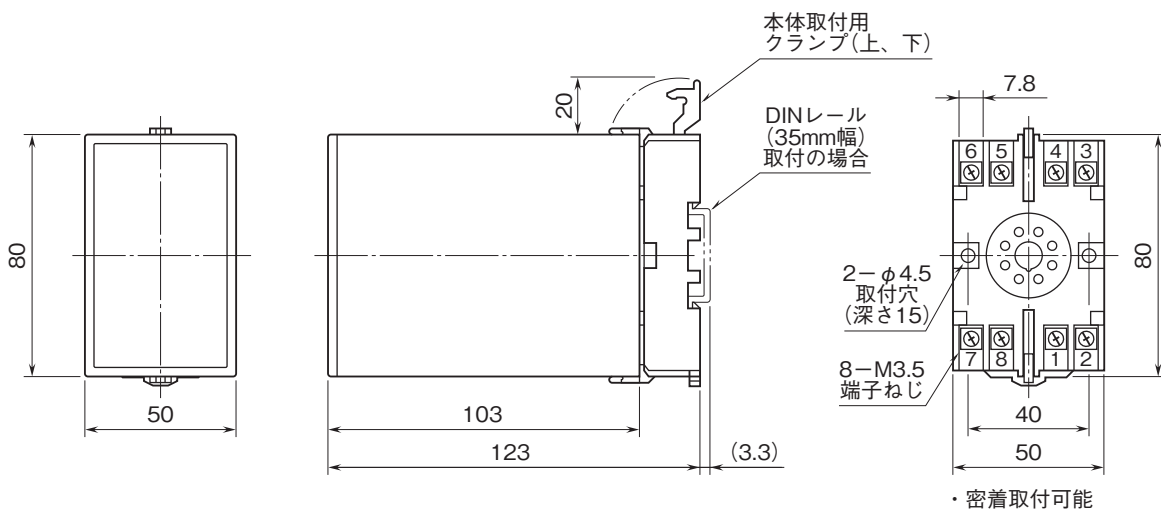

# 外形図

プラグイン形電力用トランスデューサ K・UNIT シリーズ

## 交流電流トランスデューサ

(近似実効値整流形)

### 外形寸法図(単位:mm)

## 端子番号図(単位:mm)